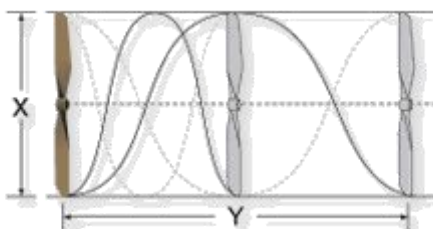

HELICES ROTACION NORMAL/INVERSA 4X4.5 PULGADAS

Número de parte: 329000479-0

Descripción:

- Color: Verde
- Largo: 4 pulgadas (X)
- Pitch: 4.5pulgadas (Y)
- Rosca: 5mm
- Material: ABS

	Hard to Find. República del Salvador N° 14 Teléfono: 5518 5769		
Acotación: NA	http://www.hardtofind.com.mx/	Escala NA	Rev 1. EAE Rev 2.
Tolerancia: NA	Descripción: HELICES ROTACION NORMAL/INVERSA 4X4.5 PULGADAS		
Tolerancia: NA	Fecha: 25/07/2016	Número de parte: 329000479-0	