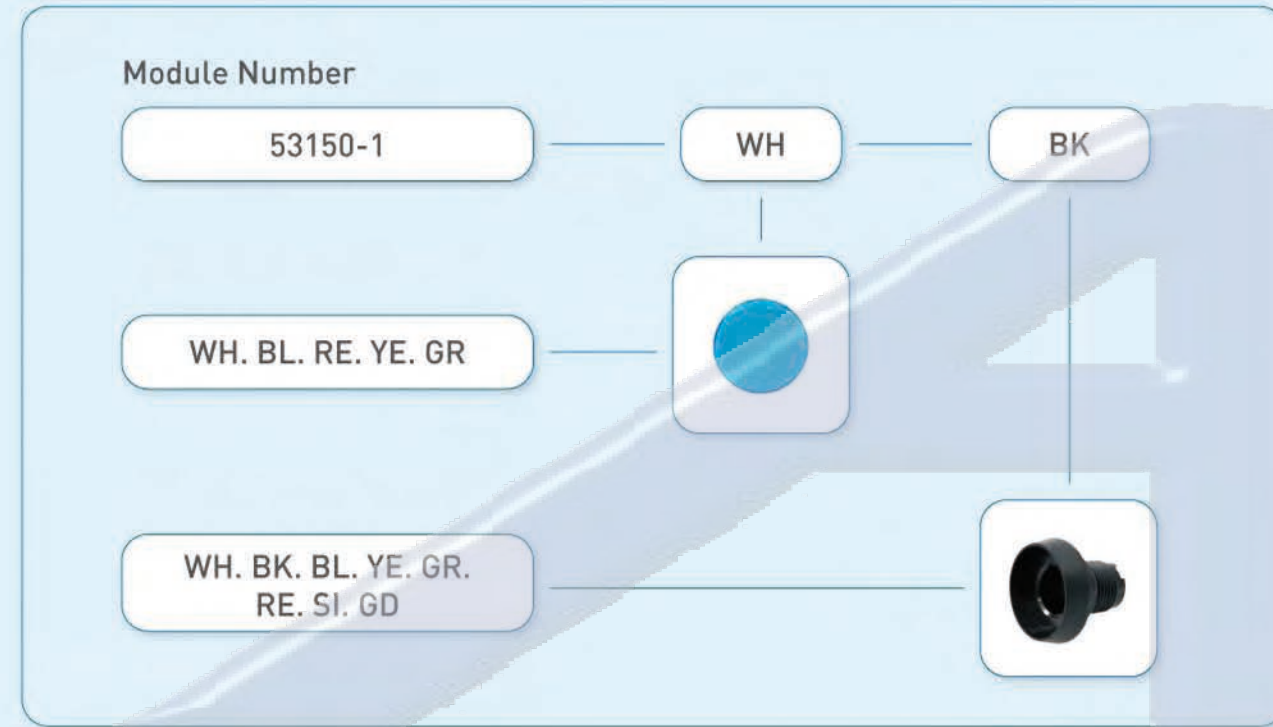

53150

Push Button American Series

53150-1

53150-2

53150-3

53151

EURO Button Series

53151-1

51x 51 mm

53151-2

33 x 33 mm

53151-3

26 x 26 mm

53151-4

26 x 45 mm

53151-5