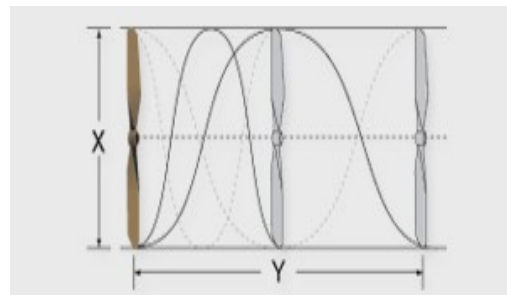

JUEGO DE HELICES ROTACION NORMAL 8X3.8 PULG

Número de parte: 9329000136

Descripción:

Juego de 4 helices de color negro CW (Clock Wise) mejor conocidas por tener un giro en el sentido a las manecillas de reloj, estan echas de fibra de carbón las cuales contienen también arillos de diferentes diametros con el fin de ajustarse a cualquier motor donde se deseen colocar, muy utlies para aviones, drones generalmente cualquier version en aeromodelismo.

En ocasiones se suele calibrar nuestras helices para que el avion no se force, esto nos trae como consecuencia una mejor estabilidad de vuelo ademas de ayudar a las baterias Li-Po para tener un tiempo de uso mas prolongado.

Características:

Tamaño: 8 Pulgadas.
Separacion entre helices: 3.8 Pulgadas.

	República de el Salvador #14 local 2, Col. Centro, Del. Cuauhtemoc, Distrito Federal	
Acotacion NA	http://www.hardtfind.com/	Rev 1. BMF
		Rev 2. BMF
Tolerancia NA	Descripción: JUEGO DE HELICES ROTACION NORMAL 8X3.8 PULG	
Tolerancia NA	Fecha: 24/12/15	Numero de Parte: 9329000136