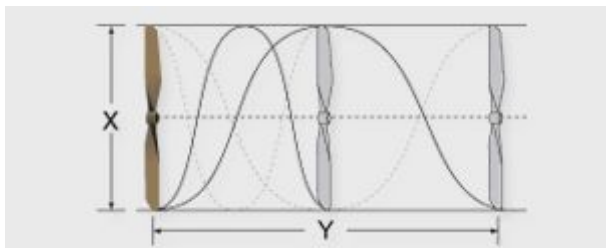

PROPULSORES REDONDEADOS DE PLASTICO 5X4.5 NEGRO

Número de parte: 9366000126-0

Descripción:

Paquete de propulsores 5 x 4,5 CW / CCW de color negro que le brindan un mejor control a su dron durante el vuelo.

El paquete incluye cuatro propulsores, dos con giro a la derecha y dos giro a la izquierda.

También existe un amplia gama de colores que pueden combinarse para ayudar con la orientación de su dron. Es el complemento perfecto para cualquier pequeño multi-rotor.

Especificaciones:

- Dimensiones: 5 x 4.5"
- Color: negro
- Orificio de eje: 5mm
- Peso: 3,8 g c/u

Longitud [X]	5"
Ciclo [Y]	4.5"

Incluye:

4 hélices de rotación:

- 2 x CW
- 2x CCW

	Hard To Find. República del Salvador N° 14 Teléfono: 5130 - 7210		
Acotación: NA	http://hardtofind.com	Escala: NA	Rev 1. BMF
			Rev 2. SGR
Tolerancia: NA	Descripción: PROPULSORES REDONDEADOS DE PLASTICO 5X4.5 NEGRO		
Tolerancia: NA	Fecha: 17/08/2016	Número de parte: 9366000126-0	