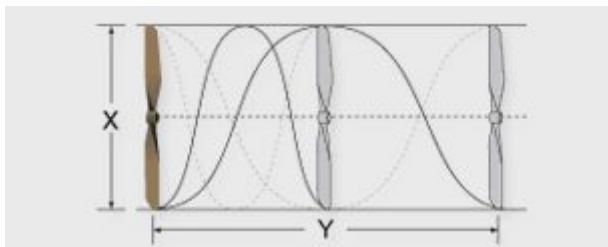

PROPULSORES REDONDEADOS DE PLASTICO 5X4.5 ROJO

Número de parte: 9366000127-0

Descripción:

Paquete de propulsores 5 x 4,5 CW / CCW de color rojo que le brindan un mejor control a su dron durante el vuelo.

El paquete incluye cuatro propulsores, dos con giro a la derecha y dos giro a la izquierda.

También existe un amplia gama de colores que pueden combinarse para ayudar con la orientación de su dron. Es el complemento perfecto para cualquier pequeño multi-rotor.

Especificaciones:

- Dimensiones: 5 x 4.5"
- Color: rojo
- Orificio de eje: 5mm
- Peso: 3,8 g c/u

| | |
|--------------|------|
| Longitud [X] | 5" |
| Ciclo [Y] | 4.5" |

Incluye:

4 hélices de rotación:

- 2 x CW
- 2x CCW