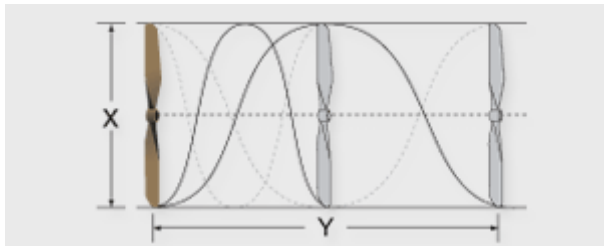

HELICES DE DRON ROTACION INVERSA 8X4 PULG

Número de parte: **APC8X4-E**

Descripción:

Juego de hélices de color Hueso CCW (Counter Clock Wise) mejor conocidas por tener un giro en contra del sentido a las manecillas de reloj, muy útiles para aviones, drones generalmente cualquier versión en aeromodelismo.

En ocasiones se suele calibrar nuestras hélices para que el avión no se force, esto nos trae como consecuencia una mejor estabilidad de vuelo además de ayudar a las baterías Li-Po para tener un tiempo de uso más prolongado.

Características:

Tamaño: 8 Pulgadas.

Separación entre hélices: 4 Pulgadas.

	Hard To Find. República del Salvador N° 14 Teléfono: 5130 - 7210		
Acotación: NA	http://hardtofind.com.mx	Escala NA	Rev 1. BMF Rev 2.
Tolerancia: NA	Descripción: JUEGO DE ENGRANES PARA SERVOMOTOR DE AVION		
Tolerancia: NA	Fecha: 26/02/2016	Número de parte: APC8X4-E	