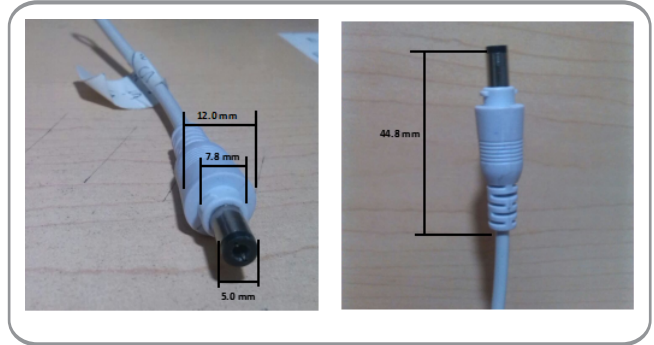

## DC5.1-PLUG-BLANCO/CLIP

Conector macho para JACK DC5.1 con clip

### Especificaciones

Pin Cental: 2.0mm

Acabado: Plastico Blanco

Diametro interior del plug: 5.0 mm

Diametro exterior del plug: 12.0 mm

Diametro del seguro: 7.8 mm

Longitud del cable: 20 cm

Longitud del plug: 44.8 mm

## DC5.1-JACK-BLANCO/CLIP

Conector hembra para PLUG DC5.1 con clip

### Especificaciones

Pin Cental: 2.0mm

Acabado: Plastico Blanco

Diametro interior del jack: 5.0mm

Diametro exterior del jack: 12.0mm

Diametro del seguro: 7.8mm

Longitud del cable: 20cm

Longitud del jack: 39.1mm