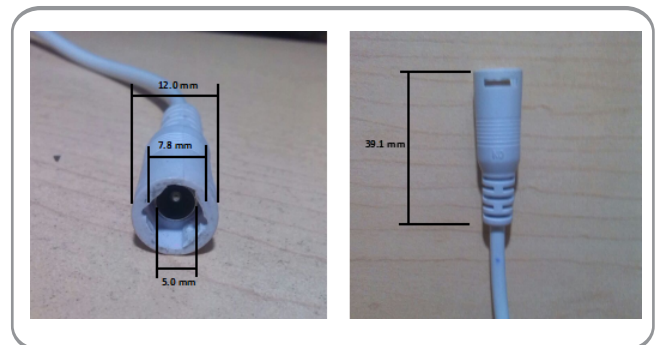

### Especificaciones

Pin Cental: 2.0mm

Acabado: Plastico Blanco

Diametro interior del plug: 5.0 mm

Diametro exterior del plug: 12.0 mm

Diametro del seguro: 7.8 mm

Longitud del cable: 20 cm

Longitud del plug: 44.8 mm

## DC5.1-JACK-BLANCO/CLIP

Conector hembra para PLUG DC5.1 con clip

### Especificaciones

Pin Cental: 2.0mm

Acabado: Plastico Blanco

Diametro interior del jack: 5.0mm

Diametro exterior del jack: 12.0mm

Diametro del seguro: 7.8mm

Longitud del cable: 20cm

Longitud del jack: 39.1mm