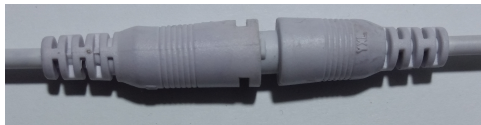

### Especificaciones

Pin Cental: 2.0mm

Acabado: Plastico Blanco

Diametro interior del plug: 5.0 mm

Diametro exterior del plug: 12.0 mm

Diametro del seguro: 7.8 mm

Longitud del cable: 20 cm

Longitud del plug: 44.8 mm

## DC5.1-JACK-BLANCO/CLIP

Conector hembra para PLUG DC5.1 con clip

### Especificaciones

Pin Cental: 2.0mm

Acabado: Plastico Blanco

Diametro interior del jack: 5.0mm

Diametro exterior del jack: 12.0mm

Diametro del seguro: 7.8mm

Longitud del cable: 20cm

Longitud del jack: 39.1mm

### EJEMPLO DE CONEXIÓN

1. Insertar el conector plug y jack, de la siguiente manera:

2. Girar el conector Plug, para que la conexión quede segura.