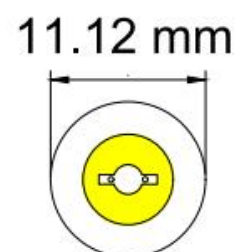

CONECTOR TIPO PLUG

DC5.1-PLUG-1.2M

Conector Plug Macho

Descripción:

Conector Plug 5.1 mm macho para Jack hembra 5.1 mm.

Disponible en color negro.

Longitud: 120 cm.

DIMENSIONES

VISTA LATERAL

VISTA SUPERIOR

Datos técnicos

Parámetros	DC5.1-PLUG-1.2M
Acabado	Negro
Diámetro Interior	5.0 mm
Diámetro Exterior	11.12 mm
Longitud del cable	120 cm
Dimensiones (mm)	Φ 11.52 mm x H 1.2 m

Contacto