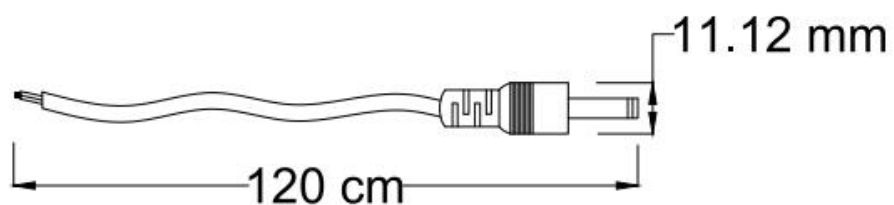

CONECTOR TIPO PLUG

DC5.1-PLUG-1.2M

Conector Plug Macho

Descripción:

Conector Plug 5.1 mm macho para Jack hembra 5.1 mm.

Disponible en color negro.

Longitud: 120 cm.

DIMENSIONES

VISTA LATERAL

VISTA SUPERIOR

Datos técnicos

Parámetros	DC5.1-PLUG-1.2M
Acabado	Negro
Diámetro Interior	5.0 mm
Diámetro Exterior	11.12 mm
Longitud del cable	120 cm
Dimensiones (mm)	Φ 11.52 mm x H 1.2 m

Contacto