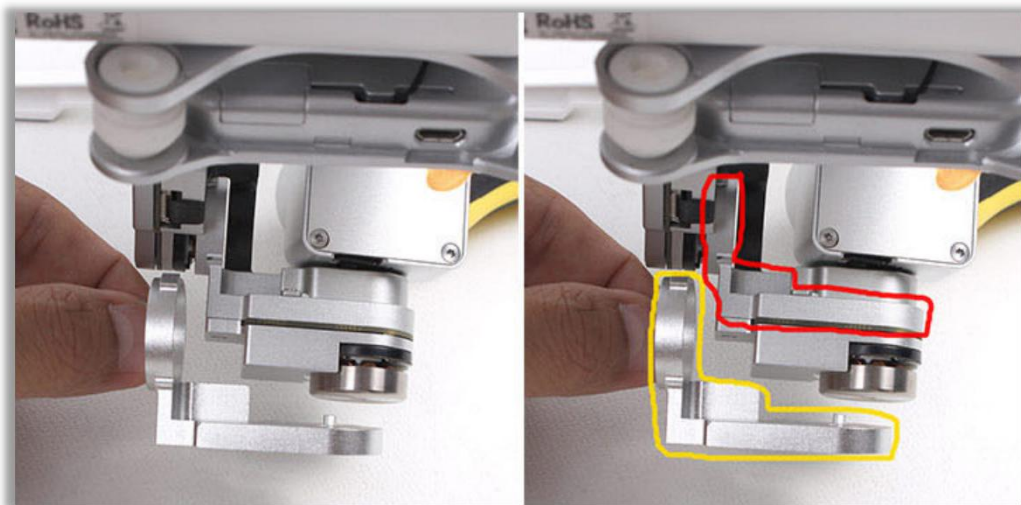

DJI-M04-R: Reemplazo para gimbal (ROLL) DJI Phantom 3 Standard

Descripción: El soporte ROLL es la parte que sostiene la cámara y complemento del YAW como se ve en la siguiente imagen.

Hard To Find.
República del Salvador N° 14
Local 2
Teléfono: 5130 - 5769