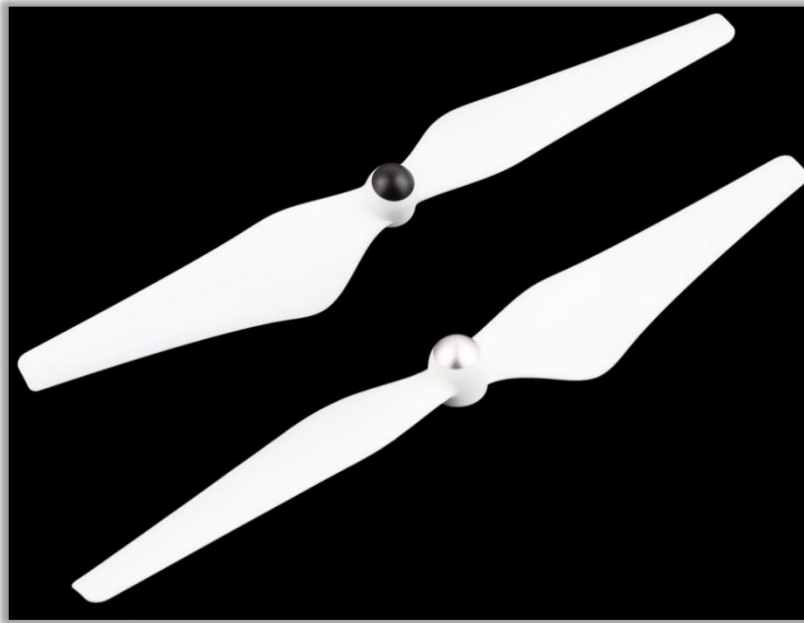

DJI9450: Par de helices 9450 con centro de metal para DJI Phantom 2/3

Descripción: Juego de 2 helices para drones Phantom 2/3.

La helice con el centro color plata gira en sentido anti horario y viene marcada con la letra “L”.

La helice con el centro color negro gira en sentido horario y viene marcada con la letra “R”.

Hard To Find.
República del Salvador N° 14
Local 2
Teléfono: 5130 - 5769

<https://hardtofind.com.mx>

Rev 1. BMF