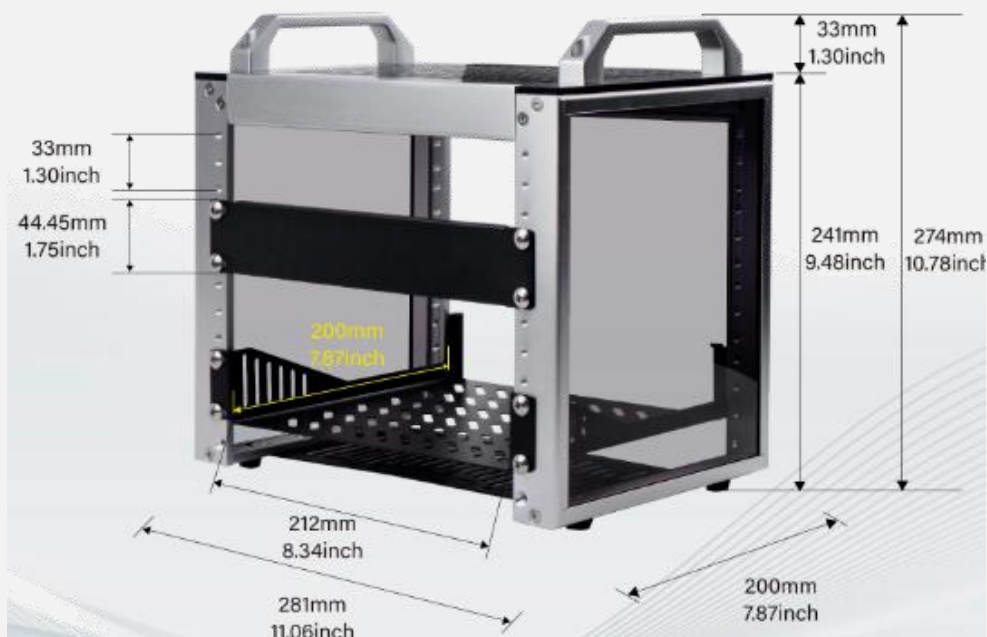

# GABINETE RACKMATE 4U DE 10 PULGADAS METALICO – RACK PARA RASPBERRY PI, SERVIDORES, AUDIO Y VIDEO

### Descripción

La DeskPi RackMate T0 es un gabinete de 10 pulgadas de ancho con formato estándar de 4U, fabricado en aleación de aluminio y marco de acrílico, diseñado para que puedas montar tu propio clúster o servidor doméstico de forma ordenada; su diseño abierto permite un acceso fácil a los dispositivos internos, facilita la instalación y mantenimiento, mejorando la refrigeración.

### Dimensiones

## Contenido

 <p>Acrílico placa de protección X2</p>	 <p>Varilla de aluminio X2</p>	 <p>Acrílico cubierta superior X1</p>
	 <p>Mango de aleación de aluminio X2</p>	
 <p>M2.5 Hexagonal destornillador X1</p>	 <p>estante X1 de 10 pulgadas 1U</p>	 <p>Placa de Fijación X1 (opcional instalación del ventilador)</p>
	 <p>M3 Destornillador de cruz X1</p>	
 <p>X4 Antivibraciones pies de goma</p>	 <p>Panel en blanco 10 pulgadas 1U Rack X1</p>	
	 <p>X4 KM4x20mm</p>	 <p>X12 #10-32 5/16</p>
		 <p>X4 KM4x10mm</p>