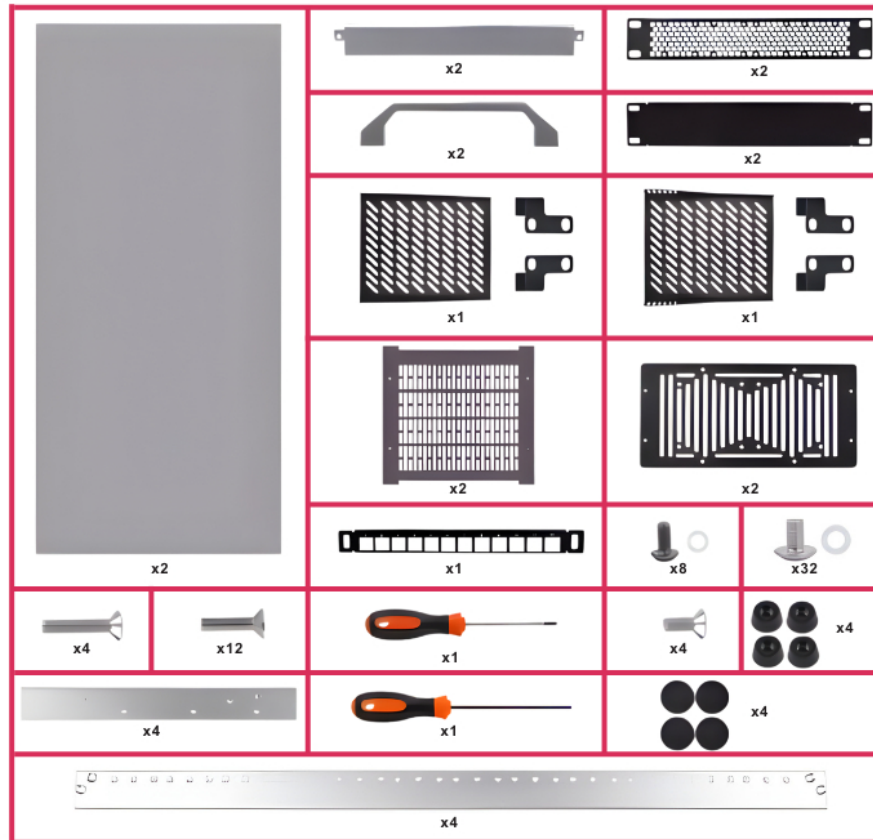

GABINETE RACKMATE 12U DE 10 PULGADAS METALICO – RACK PARA RASPBERRY PI, SERVIDORES, AUDIO Y VIDEO

DP-0048

Productos evaluados por **ingenieros calificados**

Garantía y seguridad en cada producto

Experiencia de compra en la **calidad** como sello distintivo

Descripción

La DeskPi RackMate T2 es un gabinete de aleación de aluminio y marco de acrílico con formato de rack compacto de 10 pulgadas de ancho y altura de 12 U, diseñado para montar clústers o servidores domésticos con facilidad gracias a su diseño abierto que facilita tanto la instalación como el mantenimiento y favorece una buena refrigeración, y se entrega desarmado con todos los accesorios necesarios para su montaje.

Dimensiones

Contenido

Incluye:

AG Electrónica SAPI de CV
República de El Salvador 20 Piso 2,
Centro Histórico, Centro, 06000
Ciudad de México, CDMX
Teléfono: 55 5130 7210

Realizó

Valeria Zarate

Revisó

Ing. Luis Eduardo Dorantes Solis