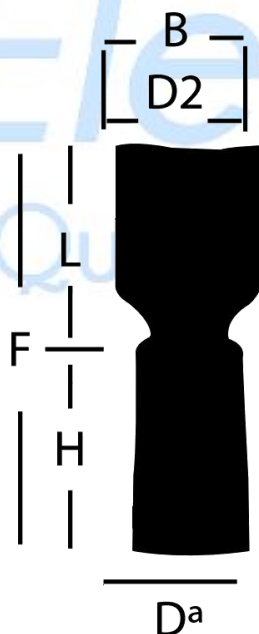

FDD1-250: TERMINAL HEMBRA CON FORRO ROJO 22-16 AWG

Descripción

Terminal de latón tipo faston, hembra, con forro rojo.

Dimensiones (mm)

D2	B	L	F	H	Da
5.1mm	5.7mm	6.4mm	18.7mm	8.8mm	3.5mm

 <small>¿Qué vamos a innovar hoy?</small>	AG Electrónica S.A.P.I DE C.V República del Salvador N° 20 Segundo Piso Teléfono: 5130 - 7210		
	ACOTACIÓN: N/A	http://www.agelectronica.com/	ESCALA: N/A
TOLERANCIA: N/A	TERMINAL HEMBRA CON FORRO ROJO 22-16 AWG		
TOLERANCIA: N/A	Fecha: 20/01/2020	No. Parte : FDD1-250	