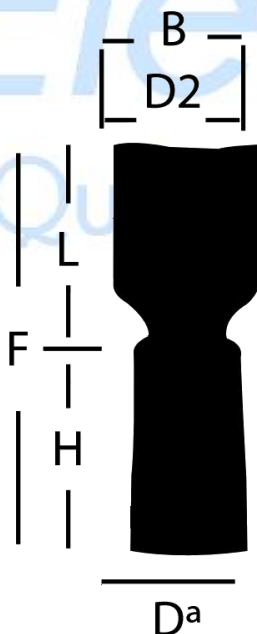

FDD2-250: TERMINAL HEMBRA CON FORRO AZUL 14-16 AWG

Descripción

Terminal de latón tipo faston, hembra, con forro rojo.

Dimensiones (mm)

D2	B	L	F	H	Da
5.1mm	5.7mm	6.4mm	18.7mm	8.8mm	3.5mm

	AG Electrónica S.A.P.I DE C.V República del Salvador N° 20 Segundo Piso Teléfono: 5130 - 7210		
ACOTACIÓN: N/A	http://www.agelectronica.com/	ESCALA: N/A	REALIZO: PJOL REV: DMSP
TOLERANCIA: N/A	TERMINAL HEMBRA CON FORRO AZUL 14-16 AWG		
TOLERANCIA: N/A	Fecha: 20/01/2020	No. Parte : FDD2-250	