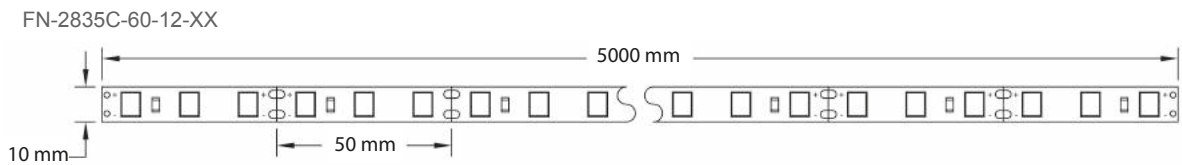

Características

Número de LEDs por rollo: 600
Ángulo de apertura: 120 grados
Longitud total: 5 m
Línea de corte: 2.5 cm (cada 3 LEDs)
CRI>90

Beneficios

Alta eficacia
Cinta adhesiva 3M
Disponibles en blanco cálido, neutro, puro y frío

Datos técnicos

Parámetros	FN-2835C-120-12-3000K	FN-2835C-120-12-4000K	FN-2835C-120-12-6000K	FN-2835C-120-12-10000K
				
Tonalidad	Blanco cálido	Blanco neutro	Blanco puro	Blanco frío
Voltaje (V)	12	12	12	12
Corriente total (A)	3.5	3.5	3.5	3.5
Potencia total (W)	42	42	42	42
Flujo luminoso total (lm)	2600	2800	3000	3000
Eficacia (lm/W)	62	67	71	71
Temperatura de Color (K)	3000	4000	6000	10000
Tiempo De Vida Útil (Hrs)	35,000	35,000	35,000	35,000
Grado de protección	IP20	IP20	IP20	IP20

Dimensiones e instalación

Diagrama de conexión

Aplicaciones

Retail

Iluminación decorativa