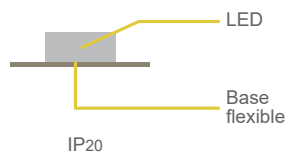

TIRAS FLEXIBLES DE 300 LEDS SMD2835

FN-2835C-60-12-3000K
FN-2835C-60-12-4000K
FN-2835C-60-12-6000K
FN-2835C-60-12-10000K

Características

Número de LEDs por rollo: 300
Ángulo de apertura: 120 grados
Longitud total: 5 m
Línea de corte: 5 cm (cada 3 LEDs)
CRI>90

Características

Número de LEDs por rollo: 600
Ángulo de apertura: 120 grados
Longitud total: 5 m
Línea de corte: 2.5 cm (cada 3 LEDs)
CRI>90

Beneficios

Alta eficacia
Cinta adhesiva 3M
Disponibles en blanco cálido, neutro, puro y frío

Colores de PCB disponibles

Blanco (W)

Protecciones disponibles

Datos técnicos

Parámetros	FN-2835C-60-12-3000K	FN-2835C-60-12-4000K	FN-2835C-60-12-6000K	FN-2835C-60-12-10000K
				
Tonalidad	Blanco cálido	Blanco neutro	Blanco puro	Blanco frío
Voltaje (V)	12	12	12	12
Corriente total (A)	3	3	3	3
Potencia total (W)	36	36	36	36
Flujo luminoso total (lm)	2400	2600	2800	2900
Eficacia (lm/W)	67	72	78	81
Temperatura de Color (K)	3000	4000	6000	10000
Tiempo De Vida Útil (Hrs)	35,000	35,000	35,000	35,000
Grado de protección	IP20	IP20	IP20	IP20

Datos técnicos

Parámetros	FN-2835C-120-12-3000K	FN-2835C-120-12-4000K	FN-2835C-120-12-6000K	FN-2835C-120-12-10000K
				
Tonalidad	Blanco cálido	Blanco neutro	Blanco puro	Blanco frío
Voltaje (V)	12	12	12	12
Corriente total (A)	3.5	3.5	3.5	3.5
Potencia total (W)	42	42	42	42
Flujo luminoso total (lm)	2600	2800	3000	3000
Eficacia (lm/W)	62	67	71	71
Temperatura de Color (K)	3000	4000	6000	10000
Tiempo De Vida Útil (Hrs)	35,000	35,000	35,000	35,000
Grado de protección	IP20	IP20	IP20	IP20