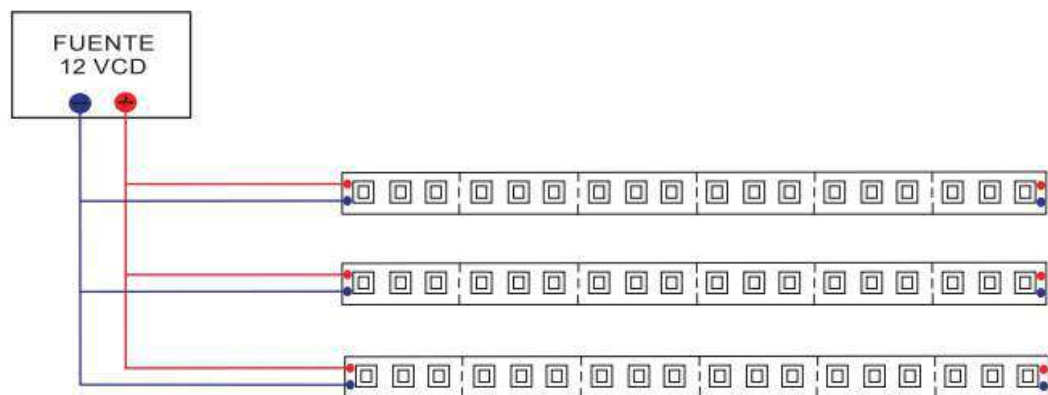

Características

Número de LEDs por rollo: 600
Ángulo de apertura: 120 grados
Longitud total: 5 m
Línea de corte: 2.5 cm (cada 3 LEDs)
CRI>90

Beneficios

Alta eficacia
Cinta adhesiva 3M
Disponibles en blanco cálido, neutro, puro y frío

Datos técnicos

Parámetros	FN-2835C-120-12-3000K	FN-2835C-120-12-4000K	FN-2835C-120-12-6000K	FN-2835C-120-12-10000K
				
Tonalidad	Blanco cálido	Blanco neutro	Blanco puro	Blanco frío
Voltaje (V)	12	12	12	12
Corriente total (A)	3.5	3.5	3.5	3.5
Potencia total (W)	42	42	42	42
Flujo luminoso total (lm)	2600	2800	3000	3000
Eficacia (lm/W)	62	67	71	71
Temperatura de Color (K)	3000	4000	6000	10000
Tiempo De Vida Útil (Hrs)	35,000	35,000	35,000	35,000
Grado de protección	IP20	IP20	IP20	IP20

Dimensiones e instalación

Diagrama de conexión

Aplicaciones

Retail

Iluminación decorativa