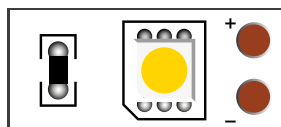

Características

Número de LEDs por rollo: 600
Ángulo de apertura: 120 grados
Longitud total: 5 m
Línea de corte: 2.5 cm (cada 3 LEDs)
CRI>90

Beneficios

Alta eficacia
Cinta adhesiva 3M
Disponibles en blanco cálido, neutro, puro y frío

Colores de PCB disponibles

Blanco (W)

Protecciones disponibles

Datos técnicos

Parámetros	FN-2835C-60-12-3000K	FN-2835C-60-12-4000K	FN-2835C-60-12-6000K	FN-2835C-60-12-10000K
				
Tonalidad	Blanco cálido	Blanco neutro	Blanco puro	Blanco frío
Voltaje (V)	12	12	12	12
Corriente total (A)	3	3	3	3
Potencia total (W)	36	36	36	36
Flujo luminoso total (lm)	2400	2600	2800	2900
Eficacia (lm/W)	67	72	78	81
Temperatura de Color (K)	3000	4000	6000	10000
Tiempo De Vida Útil (Hrs)	35,000	35,000	35,000	35,000
Grado de protección	IP20	IP20	IP20	IP20

Datos técnicos

Parámetros	FN-2835C-120-12-3000K	FN-2835C-120-12-4000K	FN-2835C-120-12-6000K	FN-2835C-120-12-10000K
				
Tonalidad	Blanco cálido	Blanco neutro	Blanco puro	Blanco frío
Voltaje (V)	12	12	12	12
Corriente total (A)	3.5	3.5	3.5	3.5
Potencia total (W)	42	42	42	42
Flujo luminoso total (lm)	2600	2800	3000	3000
Eficacia (lm/W)	62	67	71	71
Temperatura de Color (K)	3000	4000	6000	10000
Tiempo De Vida Útil (Hrs)	35,000	35,000	35,000	35,000
Grado de protección	IP20	IP20	IP20	IP20