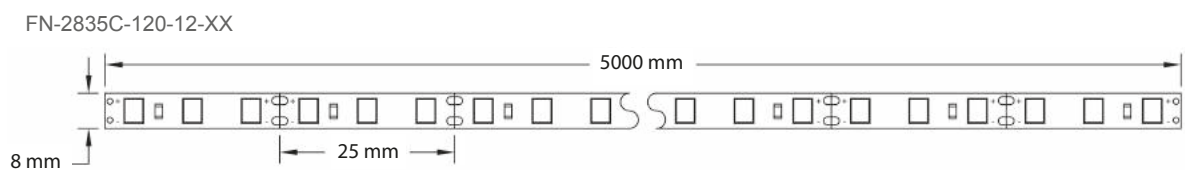

Características

Número de LEDs por rollo: 600
Ángulo de apertura: 120 grados
Longitud total: 5 m
Línea de corte: 2.5 cm (cada 3 LEDs)
CRI>90

Beneficios

Alta eficacia
Cinta adhesiva 3M
Disponibles en blanco cálido, neutro, puro y frío

Datos técnicos

Parámetros	FN-2835C-120-12-3000K	FN-2835C-120-12-4000K	FN-2835C-120-12-6000K	FN-2835C-120-12-10000K
				
Tonalidad	Blanco cálido	Blanco neutro	Blanco puro	Blanco frío
Voltaje (V)	12	12	12	12
Corriente total (A)	3.5	3.5	3.5	3.5
Potencia total (W)	42	42	42	42
Flujo luminoso total (lm)	2600	2800	3000	3000
Eficacia (lm/W)	62	67	71	71
Temperatura de Color (K)	3000	4000	6000	10000
Tiempo De Vida Útil (Hrs)	35,000	35,000	35,000	35,000
Grado de protección	IP20	IP20	IP20	IP20

Dimensiones e instalación

Diagrama de conexión

Aplicaciones

Retail

Iluminación decorativa