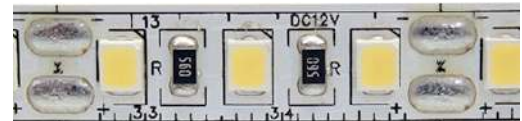

TIRAS FLEXIBLES DE 300 LEDS SMD2835

FN-2835C-60-12-3000K
FN-2835C-60-12-4000K
FN-2835C-60-12-6000K
FN-2835C-60-12-10000K

Características

Número de LEDs por rollo: 300
Ángulo de apertura: 120 grados
Longitud total: 5 m
Línea de corte: 5 cm (cada 3 LEDs)
CRI>90

Beneficios

Alta eficacia
Cinta adhesiva 3M
Disponibles en blanco cálido, neutro, puro y frío

TIRAS FLEXIBLES DE 600 LEDS SMD2835

FN-2835C-120-12-3000K
FN-2835C-120-12-4000K
FN-2835C-120-12-6000K
FN-2835C-120-12-10000K

Características

Número de LEDs por rollo: 600
Ángulo de apertura: 120 grados
Longitud total: 5 m
Línea de corte: 2.5 cm (cada 3 LEDs)
CRI>90

Beneficios

Alta eficacia
Cinta adhesiva 3M
Disponibles en blanco cálido, neutro, puro y frío

Colores de PCB disponibles

Blanco (W)

Protecciones disponibles

Datos técnicos

Parámetros	FN-2835C-60-12-3000K	FN-2835C-60-12-4000K	FN-2835C-60-12-6000K	FN-2835C-60-12-10000K
				
Tonalidad	Blanco cálido	Blanco neutro	Blanco puro	Blanco frío
Voltaje (V)	12	12	12	12
Corriente total (A)	3	3	3	3
Potencia total (W)	36	36	36	36
Flujo luminoso total (lm)	2400	2600	2800	2900
Eficacia (lm/W)	67	72	78	81
Temperatura de Color (K)	3000	4000	6000	10000
Tiempo De Vida Útil (Hrs)	35,000	35,000	35,000	35,000
Grado de protección	IP20	IP20	IP20	IP20