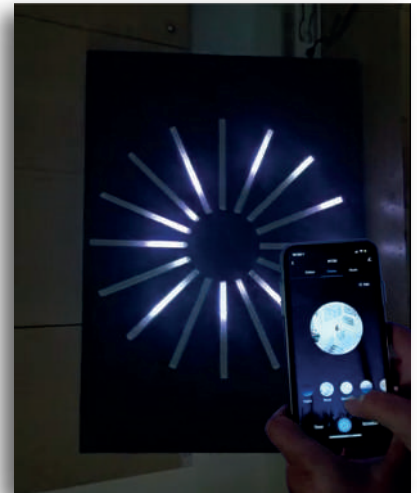

Aplicaciones:

- Contamos con el servicio de corte de perfiles a la medida.
- Envío **seguro y protegido** con embalaje de cartón para evitar daños al producto.
- Visite nuestra página oficial para conocer los diversos modelos de perfiles disponibles.