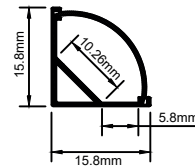

PERFIL-ALUMINIO-121-1M

AG *Electrónica*
¿Qué vamos a innovar hoy?

PERFIL-ALUMINIO-121-1M

Descripción:

- Instalación: En esquina.

Sobrepuesto

Sobrepuesto

- Perfil de aluminio para tira LED.
- Fácil instalación con clips de sujeción.
- Difusor opaco.
- Longitud: **1 metro**.
- **Incluye accesorios** (dos clips de sujeción y dos tapas finales).

Aplicaciones:

- Contamos con el servicio de corte de perfiles a la medida.
- Envío **seguro y protegido** con embalaje de cartón para evitar daños al producto.
- Visite nuestra página oficial para conocer los diversos modelos de perfiles disponibles.