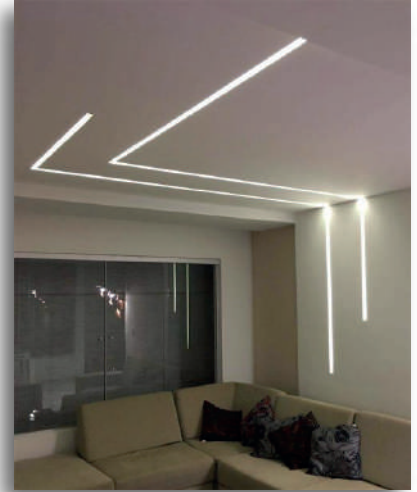

Aplicaciones:

- Contamos con el servicio de corte de perfiles a la medida.
- Envío **seguro y protegido** con embalaje de cartón para evitar daños al producto.
- Visite nuestra página oficial para conocer los diversos modelos de perfiles disponibles.