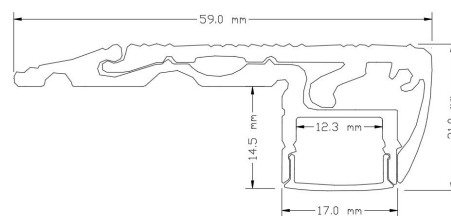

PERFIL-ALUMINIO -836-1M

AG *Electrónica*
¿Qué vamos a innovar hoy?

PERFIL-ALUMINIO-836-1 M

Descripción

- Perfil de aluminio para tira LED
- Instalación: Suspendido
- Su altura superior permite una iluminación más uniforme
- Fácil instalación
- Difusor opaco
- Longitud: 1 metro