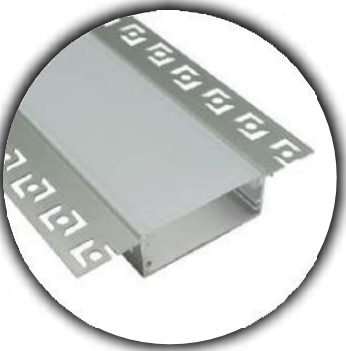

PERFIL-ALUMINIO -836-1M

AG *Electrónica*
¿Qué vamos a innovar hoy?

PERFIL-ALUMINIO-836-1 M

Descripción

- Perfil de aluminio para tira LED
- Instalación: Suspendido
- Su altura superior permite una iluminación más uniforme
- Fácil instalación
- Difusor opaco
- Longitud: 1 metro

Otros modelos

PERFIL-ALUMINIO-103-1M

PERFIL-ALUMINIO-121/B-1M

PERFIL-ALUMINIO-122-1M

PERFIL-ALUMINIO-124-1M

PERFIL-ALUMINIO-125-1M

PERFIL-ALUMINIO-839-1M

PERFIL-ALUMINIO-5020/PL-1