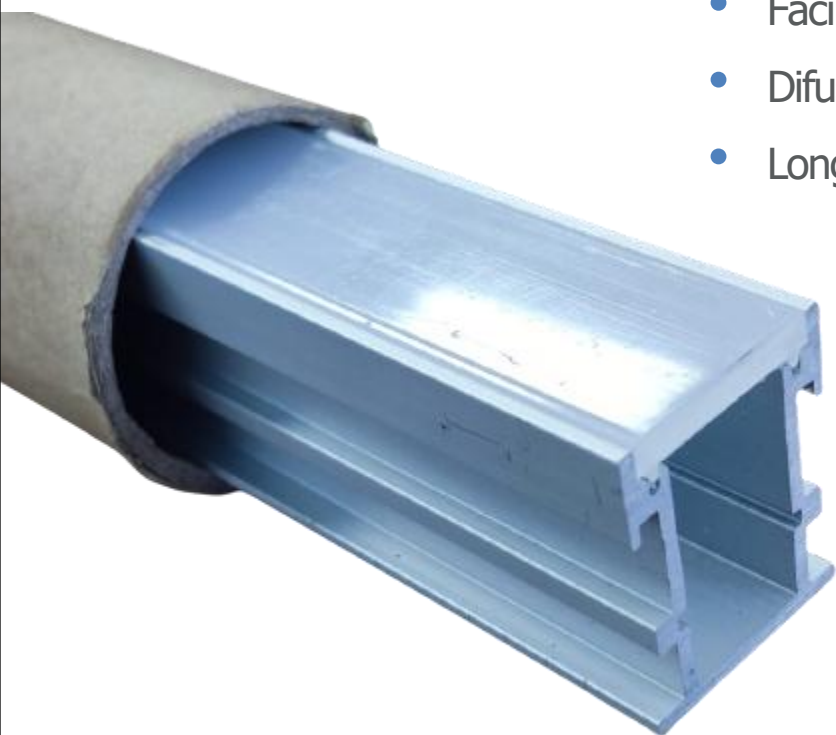

PERFIL-ALUMINIO-848-1M

AG *Electrónica*
¿Qué vamos a innovar hoy?

PERFIL-ALUMINIO-848-1M

Descripción:

- Instalación: Empotrado o sobrepuesto en superficies planas.

Sobrepuesto

Empotrado

- Perfil de aluminio para tira LED
- Fácil instalación con clips de sujeción
- Difusor Blanco Difuso
- Longitud: **1 metro**

PERFIL-ACCESORIOS-848

*Los accesorios se venden por separado

Aplicaciones:

- Contamos con el servicio de corte de perfiles a la medida.
- Envío seguro y protegido con embalaje de cartón para evitar daños al producto.