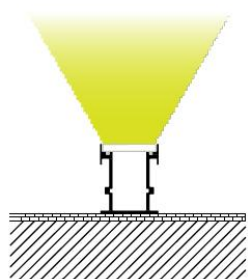

PERFIL-ALUMINIO-848-1M

AG *Electrónica*
¿Qué vamos a innovar hoy?

PERFIL-ALUMINIO-848-1M

Descripción:

- Instalación: Empotrado o sobrepuesto en superficies planas.

Sobrepuesto

Empotrado

- Perfil de aluminio para tira LED
- Fácil instalación con clips de sujeción
- Difusor Blanco Difuso
- Longitud: **1 metro**