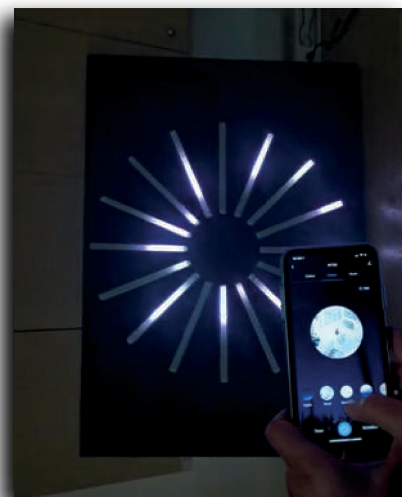

Aplicaciones:

- Contamos con el servicio de corte de perfiles a la medida.
- Envío seguro y protegido con embalaje de cartón para evitar daños al producto.

Visite nuestra página oficial para conocer los diversos modelos de perfiles disponibles.

<https://www.agelectronica.com>