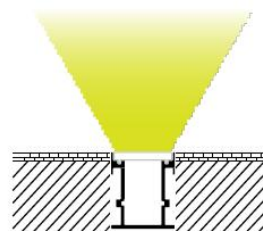

PERFIL-ALUMINIO-848-1M

AG *Electrónica*
¿Qué vamos a innovar hoy?

PERFIL-ALUMINIO-848-1M

Descripción:

- Instalación: Empotrado o sobrepuesto en superficies planas.

Sobrepuesto

Empotrado

- Perfil de aluminio para tira LED
- Fácil instalación con clips de sujeción
- Difusor Blanco Difuso
- Longitud: **1 metro**