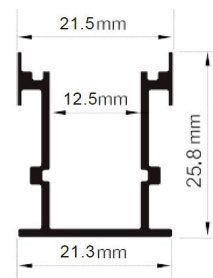

PERFIL-ALUMINIO-848-1M

AG *Electrónica*
¿Qué vamos a innovar hoy?

PERFIL-ALUMINIO-848-1M

Descripción:

- Instalación: Empotrado o sobrepuesto en superficies planas.

Sobrepuesto

Empotrado

- Perfil de aluminio para tira LED
- Fácil instalación con clips de sujeción
- Difusor Blanco Difuso
- Longitud: **1 metro**