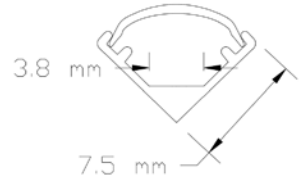

Perfil mini tipo esquinero para tira LED.
Instalación: Sobrepuesto en esquina.

Base: Aluminio

Difusor: Color blanco difuso.

Fácil instalación con clips de sujeción

Notas:

- El precio de venta mostrado en sistema es por metro.
- El producto se vende en múltiplos de 3.
- La longitud total del perfil es de 3 metros