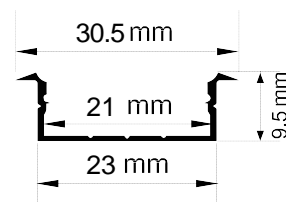

Fácil instalación con clips de sujeción.

Empotrado

Notas:

- El precio de venta mostrado en sistema es por metro.
- El producto se vende en múltiplos de 3.
- La longitud total del perfil es de 3 metros

PERFIL-ALUMINIO-804