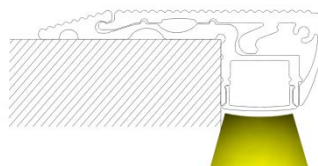

Notas:

- El precio de venta mostrado en sistema es por metro.
- El producto se vende en múltiplos de 3.
- La longitud total del perfil es de 3 metros

NUEVO PRODUCTO

PERFIL-ALUMINIO-836

Descripción:

Perfil para escalón para tira LED.

Instalación: Sobrepuesto

Base: Aluminio.

Difusor: Color blanco difuso.

Fácil instalación.

Notas:

- El precio de venta mostrado en sistema es por metro.
- El producto se vende en múltiplos de 3.
- La longitud total del perfil es de 3 metros