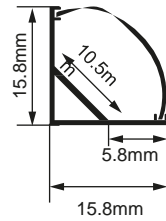

Sobrepuesto Sobrepuesto

Notas:

- El precio de venta mostrado en sistema es por metro.
- El producto se vende en múltiplos de 3.
- La longitud total del perfil es de 3 metros

PERFIL-ACCESORIOS-121/B

*Los accesorios se venden por separado