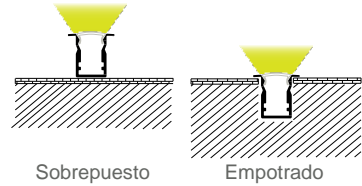

PERFIL-ACCESORIOS-839A

*Los accesorios se venden por separado

PERFIL-ALUMINIO-839A

Descripción:

Perfil rectangular para tira LED.

Instalación: Empotrado o sobrepuesto

Base: Aluminio.

Difusor: Color blanco difuso.

Fácil instalación con clips de sujeción.

Notas:

- El precio de venta mostrado en sistema es por metro.
- El producto se vende en múltiplos de 3.
- La longitud total del perfil es de 3 metros

PERFIL-ALUMINIO-841