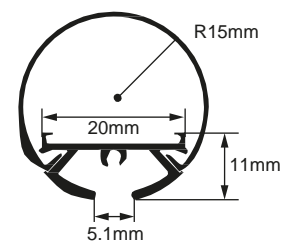

Fácil instalación.

Suspendido

Notas:

- El precio de venta mostrado en sistema es por metro.
- El producto se vende en múltiplos de 3.
- La longitud total del perfil es de 3 metros

PERFIL-ALUMINIO-060

Descripción: