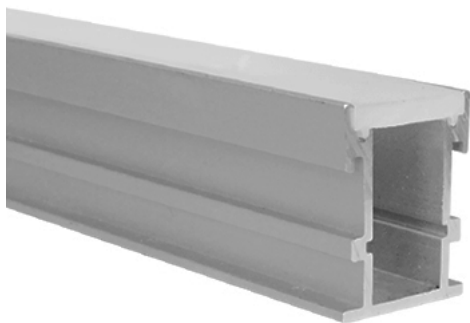

*Los accesorios se venden por separado