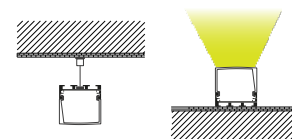

Difusor: Color blanco difuso.

Fácil instalación con clips de sujeción.

Suspendido Sobrepuesto

Notas:

- El precio de venta mostrado en sistema es por metro.
- El producto se vende en múltiplos de 3.
- La longitud total del perfil es de 3 metros