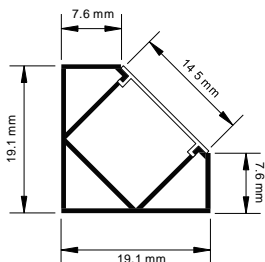

PERFIL-ALUMINIO-122

Descripción:

Perfil tipo esquinero para tira LED.

Instalación: Sobrepuesto o en esquina.

Base: Aluminio.

Difusor: Color blanco difuso.

Fácil instalación con clips de sujeción.

Notas:

- El precio de venta mostrado en sistema es por metro.
- El producto se vende en múltiplos de 3.
- La longitud total del perfil es de 3 metros