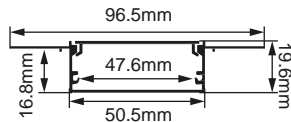

Perfil rectangular para tira LED.

Instalación: Empotrado

Base: Aluminio.

Difusor: Color blanco difuso.

Fácil instalación.

Notas:

- El precio de venta mostrado en sistema es por metro.
- El producto se vende en múltiplos de 3.
- La longitud total del perfil es de 3 metros