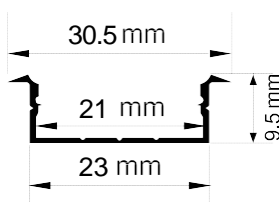

Notas:

- El precio de venta mostrado en sistema es por metro.
- El producto se vende en múltiplos de 3.
- La longitud total del perfil es de 3 metros