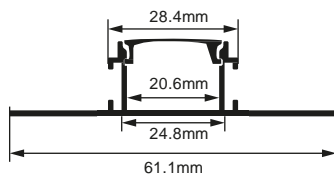

PERFIL-ALUMINIO-6114A/PL

Descripción:

Perfil rectangular para tira LED.

Instalación: Empotrado

Base: Aluminio.

Difusor: Color blanco difuso.

Fácil instalación.

Empotrado

Notas:

- El precio de venta mostrado en sistema es por metro.
- El producto se vende en múltiplos de 3.
- La longitud total del perfil es de 3 metros

PERFIL-ACCESORIOS-6114A/PL

*Los accesorios se venden por separado