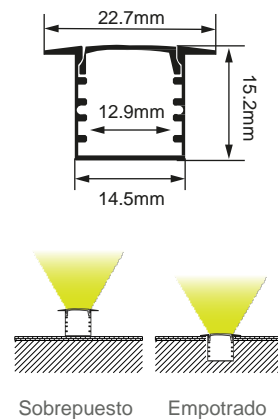

Notas:

- El precio de venta mostrado en sistema es por metro.
- El producto se vende en múltiplos de 3.
- La longitud total del perfil es de 3 metros

Sobrepuesto Empotrado

PERFIL-ACCESORIOS-505/B

*Los accesorios se venden por separado

PERFIL-ACCESORIOS-524A

*Los accesorios se venden por separado

PERFIL-ALUMINIO-524A

Descripción:

Perfil rectangular para tira LED.

Instalación: Sobrepuesto o empotrado

Base: Aluminio.

Difusor: Color blanco difuso.

Fácil instalación con clips de sujeción.

Notas:

- El precio de venta mostrado en sistema es por metro.
- El producto se vende en múltiplos de 3.
- La longitud total del perfil es de 3 metros

Sobrepuesto Empotrado