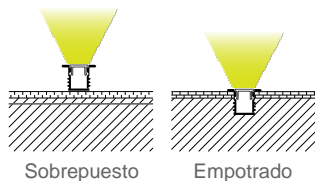

PERFIL-ALUMINIO-870

Descripción:

Perfil rectangular para tira LED.

Instalación: Empotrado o sobrepuesto

Base: Aluminio.

Difusor: Color blanco difuso.

Fácil instalación con clips de sujeción.

Notas:

- El precio de venta mostrado en sistema es por metro.
- El producto se vende en múltiplos de 3.
- La longitud total del perfil es de 3 metros

PERFIL-ACCESORIOS-870

*Los accesorios se venden por separado