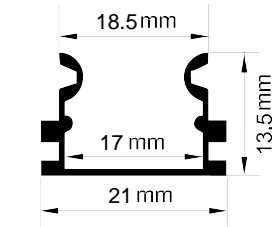

Fácil instalación con clips de sujeción.

Sobrepuesto

Notas:

- El precio de venta mostrado en sistema es por metro.
- El producto se vende en múltiplos de 3.
- La longitud total del perfil es de 3 metros

PERFIL-ALUMINIO-820

Descripción:

Perfil rectangular para tira LED.

Instalación: Empotrado o sobrepuesto

Base: Aluminio.

Difusor: Color blanco difuso.

Fácil instalación con clips de sujeción.

Notas:

- El precio de venta mostrado en sistema es por metro.
- El producto se vende en múltiplos de 3.
- La longitud total del perfil es de 3 metros