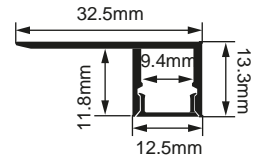

Fácil instalación.

Notas:

- El precio de venta mostrado en sistema es por metro.
- El producto se vende en múltiplos de 3.
- La longitud total del perfil es de 3 metros

Empotrado

PERFIL-ALUMINIO-5020/PL

Descripción: