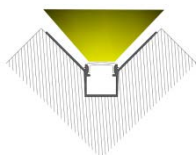

Notas:

- El precio de venta mostrado en sistema es por metro.
- El producto se vende en múltiplos de 3.
- La longitud total del perfil es de 3 metros

NUEVO PRODUCTO

PERFIL-ALUMINIO-836

Descripción:

Perfil para escalón para tira LED.

Instalación: Sobrepuesto

Base: Aluminio.

Difusor: Color blanco difuso.

Fácil instalación.

Notas:

- El precio de venta mostrado en sistema es por metro.
- El producto se vende en múltiplos de 3.
- La longitud total del perfil es de 3 metros

Base: Aluminio

Difusor: Color blanco difuso.

Fácil instalación

Notas:

- El precio de venta mostrado en sistema es por metro.
- El producto se vende en múltiplos de 3.
- La longitud total del perfil es de 3 metros