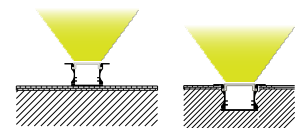

Notas:

- El precio de venta mostrado en sistema es por metro.
- El producto se vende en múltiplos de 3.
- La longitud total del perfil es de 3 metros

Sobrepuesto Empotrado