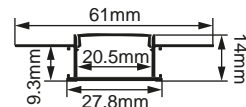

Instalación: Empotrado

Base: Aluminio.

Difusor: Color blanco difuso.

Fácil instalación.

Empotrado

Notas:

- El precio de venta mostrado en sistema es por metro.
- El producto se vende en múltiplos de 3.
- La longitud total del perfil es de 3 metros