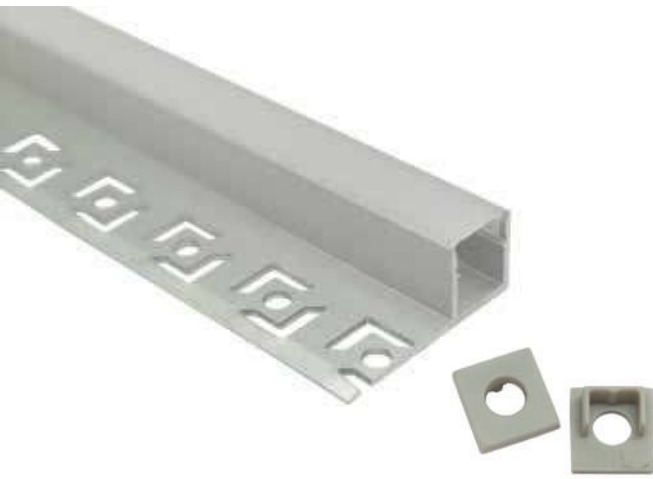

PERFILES DE ALUMINIO

PERFIL-ALUMINIO-713

Descripción:

Perfil para tira LED.

Instalación: Empotrado

Base: Aluminio

Difusor: Color blanco difuso.

Fácil instalación.

NUEVO PRODUCTO

PERFIL-ALUMINIO-718

Descripción:

Perfil rectangular para tira LED.

Instalación: Empotrado

Base: Aluminio.

Difusor: Color blanco difuso.

Fácil instalación.

PERFIL-ALUMINIO-639/PL

Descripción:

Perfil rectangular para tira LED.

Instalación: Empotrado

Base: Aluminio.

Difusor: Color blanco difuso.

Fácil instalación.

Notas:

- El precio de venta mostrado en sistema es por metro.
- El producto se vende en múltiplos de 3.
- La longitud total del perfil es de 3 metros

Empotrado

PERFIL-ACCESORIOS-639/PL

*Los accesorios se venden por separado