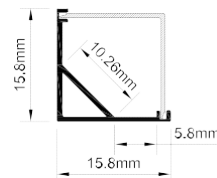

*El perfil no cuenta con difusor

PERFIL-ACCESORIOS-107

*Los accesorios se venden por separado

PERFIL-ALUMINIO-107

Descripción:

Perfil rectangular para tira LED.

Instalación: Sobrepuesto o empotrado

Base: Aluminio.

Difusor: No cuenta con difusor.

Fácil instalación con clips de sujeción.

Notas:

- El precio de venta mostrado en sistema es por metro.
- El producto se vende en múltiplos de 3.
- La longitud total del perfil es de 3 metros

PERFIL-ALUMINIO-121

Descripción:

Perfil tipo esquinero para tira LED.

Instalación: Sobrepuesto o en esquina.

Base: Aluminio.

Difusor: Color blanco difuso.

Fácil instalación con clips de sujeción.

Notas:

- El precio de venta mostrado en sistema es por metro.
- El producto se vende en múltiplos de 3.
- La longitud total del perfil es de 3 metros

PERFIL-ACCESORIOS-121

*Los accesorios se venden por separado

*Nota: el material del clip de sujeción puede variar en aluminio o policarbonato

PERFIL-ACCESORIOS-121A

*Los accesorios se venden por separado

PERFIL-ALUMINIO-121A

Descripción:

Perfil tipo esquinero para tira LED.

Instalación: Sobrepuesto o en esquina.

Base: Aluminio.

Difusor: En ángulo recto color blanco difuso

Fácil instalación con clips de sujeción.

Notas:

- El precio de venta mostrado en sistema es por metro.
- El producto se vende en múltiplos de 3.
- La longitud total del perfil es de 3 metros