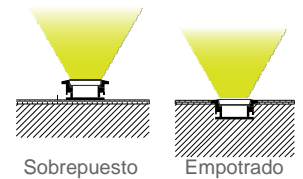

PERFIL-ALUMINIO-820

Descripción:

Perfil rectangular para tira LED.

Instalación: Empotrado o sobrepuesto

Base: Aluminio.

Difusor: Color blanco difuso.

Fácil instalación con clips de sujeción.

Notas:

- El precio de venta mostrado en sistema es por metro.
- El producto se vende en múltiplos de 3.
- La longitud total del perfil es de 3 metros

*Los accesorios se venden por separado

*Los accesorios se venden por separado

PERFIL-ALUMINIO-824

Descripción:

Perfil rectangular para tira LED.

Instalación: Empotrado o sobrepuesto

Base: Aluminio.

Difusor: Color blanco difuso.

Fácil instalación con clips de sujeción.

Notas:

- El precio de venta mostrado en sistema es por metro.
- El producto se vende en múltiplos de 3.
- La longitud total del perfil es de 3 metros

PERFIL-ALUMINIO-839

Descripción:

Perfil rectangular para tira LED.

Instalación: Empotrado o sobrepuesto

Base: Aluminio.

Difusor: Color blanco difuso.

Fácil instalación con clips de sujeción.

Notas:

- El precio de venta mostrado en sistema es por metro.
- El producto se vende en múltiplos de 3.
- La longitud total del perfil es de 3 metros

*Los accesorios se venden por separado