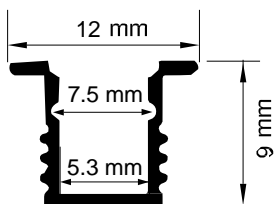

Base: Aluminio.

Difusor: Color blanco difuso.

Fácil instalación con clips de sujeción.

Notas:

- El precio de venta mostrado en sistema es por metro.
- El producto se vende en múltiplos de 3.
- La longitud total del perfil es de 3 metros