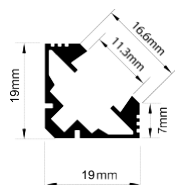

Sobrepuesto