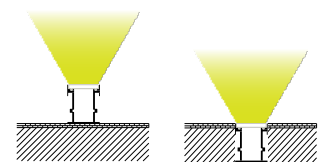

Base: Aluminio.

Difusor: Color blanco difuso, espesor de 3mm.

Fácil instalación con clips de sujeción

El espesor del difusor, permite una iluminación más uniforme.

Notas:

- El precio de venta mostrado en sistema es por metro.
- El producto se vende en múltiplos de 3.
- La longitud total del perfil es de 3 metros