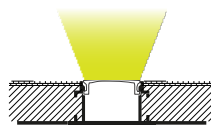

PERFIL-ALUMINIO-6114A/PL

Descripción:

Perfil rectangular para tira LED.

Instalación: Empotrado

Base: Aluminio.

Difusor: Color blanco difuso.

Fácil instalación.

Empotrado