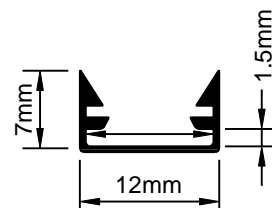

Notas:

- El precio de venta mostrado en sistema es por metro.
- El producto se vende en múltiplos de 3.
- La longitud total del perfil es de 3 metros