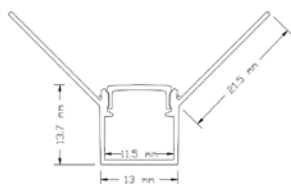

Base: Aluminio

Difusor: Color blanco difuso.

Fácil instalación

Notas:

- El precio de venta mostrado en sistema es por metro.
- El producto se vende en múltiplos de 3.
- La longitud total del perfil es de 3 metros