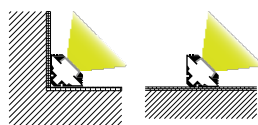

Descripción:

Perfil tipo esquinero para tira LED.

Instalación: Sobrepuesto o en esquina.

Base: Aluminio.

Difusor: Color blanco difuso.

Fácil instalación con clips de sujeción.

Sobrepuesto

Empotrado