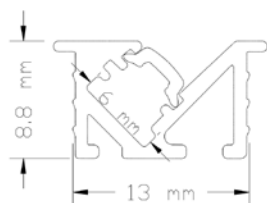

PERFILES DE ALUMINIO

PERFIL-ALUMINIO-713

Descripción:

Perfil para tira LED.

Instalación: Empotrado

Base: Aluminio

Difusor: Color blanco difuso.

Fácil instalación.

Notas:

- El precio de venta mostrado en sistema es por metro.
- El producto se vende en múltiplos de 3.
- La longitud total del perfil es de 3 metros