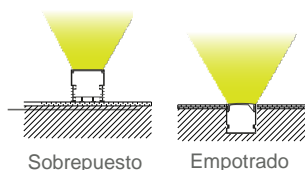

Sobrepuesto Empotrado