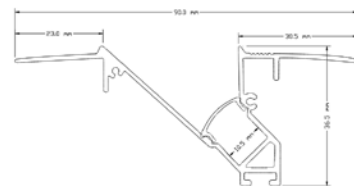

Notas:

- El precio de venta mostrado en sistema es por metro.
- El producto se vende en múltiplos de 3.
- La longitud total del perfil es de 3 metros

NUEVO PRODUCTO

PERFIL-ACCESORIOS-713

*Los accesorios se venden por separado

NUEVO PRODUCTO

PERFIL-ALUMINIO-718

Descripción:

Perfil rectangular para tira LED.

Instalación: Empotrado

Base: Aluminio.

Difusor: Color blanco difuso.

Fácil instalación.

Notas:

- El precio de venta mostrado en sistema es por metro.
- El producto se vende en múltiplos de 3.
- La longitud total del perfil es de 3 metros

NUEVO PRODUCTO

PERFIL-ALUMINIO-836

Descripción:

Perfil para escalón para tira LED.