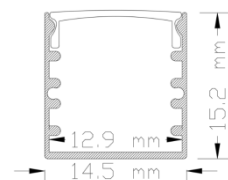

PERFIL-ALUMINIO-124/B

Descripción:

Perfil rectangular para tira LED.

Instalación: Empotrado o sobrepuesto

Base: Aluminio.

Difusor: Color blanco difuso.

Fácil instalación con clips de sujeción.

Notas:

- El precio de venta mostrado en sistema es por metro.
- El producto se vende en múltiplos de 3.
- La longitud total del perfil es de 3 metros

PERFIL-ACCESORIOS-124/B

*Los accesorios se venden por separado

PERFIL-ACCESORIOS-524

*Los accesorios se venden por separado

PERFIL-ALUMINIO-524

Descripción:

Perfil rectangular para tira LED.

Instalación: Empotrado o sobrepuesto

Base: Aluminio.

Difusor: Color blanco difuso.

Fácil instalación con clips de sujeción.

Notas:

- El precio de venta mostrado en sistema es por metro.
- El producto se vende en múltiplos de 3.
- La longitud total del perfil es de 3 metros

PERFIL-ALUMINIO-801A

Descripción:

Perfil rectangular para tira LED.

Instalación: Empotrado o sobrepuesto

Base: Aluminio.

Difusor: Color blanco difuso.

Fácil instalación con clips de sujeción.

Notas:

- El precio de venta mostrado en sistema es por metro.
- El producto se vende en múltiplos de 3.
- La longitud total del perfil es de 3 metros

PERFIL-ACCESORIOS-801A

*Los accesorios se venden por separado