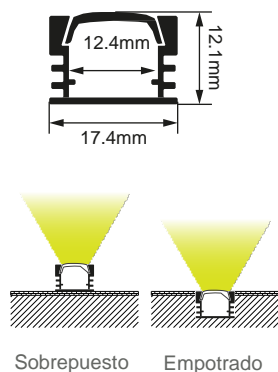

PERFIL-ALUMINIO-505/B

Descripción:

Perfil rectangular para tira LED.

Instalación: Sobrepuesto o empotrado

Base: Aluminio en acabado negro.

Difusor: Color negro difuso.

Fácil instalación con clips de sujeción.

Notas:

- El precio de venta mostrado en sistema es por metro.
- El producto se vende en múltiplos de 3.
- La longitud total del perfil es de 3 metros

Sobrepuesto Empotrado

PERFIL-ACCESORIOS-505/B

*Los accesorios se venden por separado