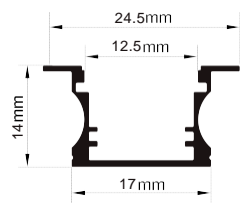

- El precio de venta mostrado en sistema es por metro.
- El producto se vende en múltiplos de 3.
- La longitud total del perfil es de 3 metros

PERFIL-ACCESORIOS-125

*Los accesorios se venden por separado