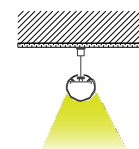

Suspendido

Notas:

- El precio de venta mostrado en sistema es por metro.
- El producto se vende en múltiplos de 3.
- La longitud total del perfil es de 3 metros