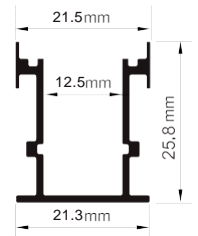

Base: Aluminio.

Difusor: Color blanco difuso, espesor de 3mm.

Fácil instalación con clips de sujeción

El espesor del difusor, permite una iluminación más uniforme.

Notas:

- El precio de venta mostrado en sistema es por metro.
- El producto se vende en múltiplos de 3.
- La longitud total del perfil es de 3 metros