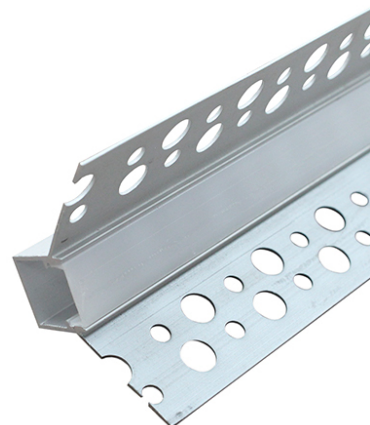

NUEVO PRODUCTO

*Los accesorios se venden por separado