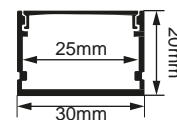

Fácil instalación con clips de sujeción.

Sobrepuesto Empotrado

Notas:

- El precio de venta mostrado en sistema es por metro.
- El producto se vende en múltiplos de 3.
- La longitud total del perfil es de 3 metros