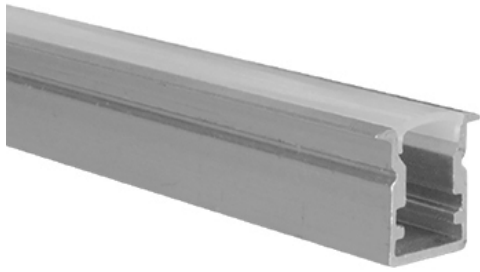

PERFIL-ALUMINIO-839

Descripción:

Perfil rectangular para tira LED.

Instalación: Empotrado o sobrepuesto

Base: Aluminio.

Difusor: Color blanco difuso.

Fácil instalación con clips de sujeción.

Notas:

- El precio de venta mostrado en sistema es por metro.
- El producto se vende en múltiplos de 3.
- La longitud total del perfil es de 3 metros

PERFIL-ACCESORIOS-839

*Los accesorios se venden por separado