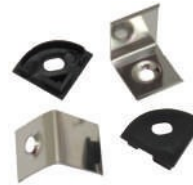

Perfil mini tipo esquinero para tira LED.
Instalación: Sobrepuesto en esquina.

Base: Aluminio

Difusor: Color blanco difuso.

Fácil instalación con clips de sujeción

Notas:

- El precio de venta mostrado en sistema es por metro.
- El producto se vende en múltiplos de 3.
- La longitud total del perfil es de 3 metros

Sobrepuesto Sobrepuesto

PERFIL-ALUMINIO-121/B

Descripción:

Perfil tipo esquinero para tira LED.

Instalación: Sobrepuesto en esquina.

Base: Aluminio en acabado negro.

Difusor: Color negro difuso.

Fácil instalación con clips de sujeción.

Sobrepuesto Sobrepuesto

Notas:

- El precio de venta mostrado en sistema es por metro.
- El producto se vende en múltiplos de 3.
- La longitud total del perfil es de 3 metros

PERFIL-ACCESORIOS-121/B

*Los accesorios se venden por separado