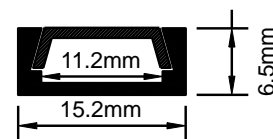

Base: Aluminio.

Difusor: Color blanco difuso.

Fácil instalación con clips de sujeción.

Notas:

- El precio de venta mostrado en sistema es por metro.
- El producto se vende en múltiplos de 3.
- La longitud total del perfil es de 3 metros