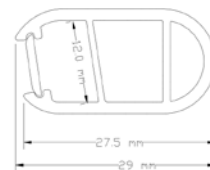

Instalación: Sobrepuesto

Base: Aluminio.

Difusor: Color blanco difuso.

Fácil instalación

Notas:

- El precio de venta mostrado en sistema es por metro.
- El producto se vende en múltiplos de 3.
- La longitud total del perfil es de 3 metros