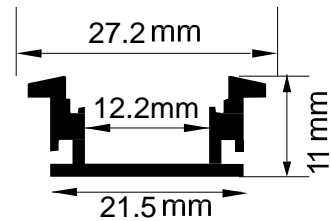

Base: Aluminio.

Difusor: Color blanco difuso.

Fácil instalación con clips de sujeción.

Notas:

- El precio de venta mostrado en sistema es por metro.
- El producto se vende en múltiplos de 3.
- La longitud total del perfil es de 3 metros