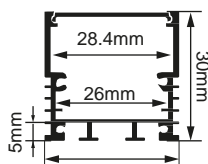

Sobrepuesto Empotrado