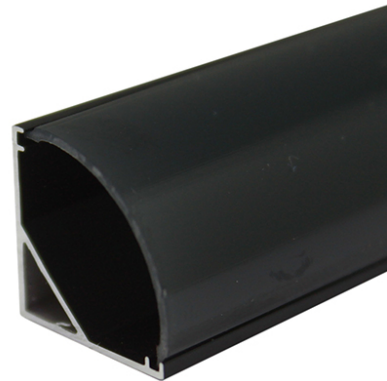

NUEVO PRODUCTO

PERFIL-ALUMINIO-718

Descripción:

Perfil rectangular para tira LED.

Instalación: Empotrado

Base: Aluminio.

Difusor: Color blanco difuso.

Fácil instalación.

Sobrepuesto Sobrepuesto

PERFIL-ALUMINIO-121/B

Descripción:

Perfil tipo esquinero para tira LED.

Instalación: Sobrepuesto en esquina.

Base: Aluminio en acabado negro.

Difusor: Color negro difuso.

Fácil instalación con clips de sujeción.

PERFIL-ALUMINIO-125/B

Descripción:

Perfil rectangular con ceja para tira LED.

Instalación: Sobrepuesto o empotrado

Base: Aluminio en acabado negro.

Difusor: Color negro difuso.

Fácil instalación con clips de sujeción.

PERFIL-ALUMINIO-505/B

Descripción:

Perfil rectangular para tira LED.

Instalación: Sobrepuesto o empotrado

Base: Aluminio en acabado negro.

Difusor: Color negro difuso.

Fácil instalación con clips de sujeción.