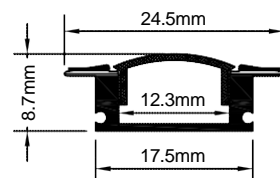

Notas:

- El precio de venta mostrado en sistema es por metro.
- El producto se vende en múltiplos de 3.
- La longitud total del perfil es de 3 metros

Sobrepuesto Empotrado

PERFIL-ACCESORIOS-125/B

*Los accesorios se venden por separado

Notas:

- El precio de venta mostrado en sistema es por metro.
- El producto se vende en múltiplos de 3.
- La longitud total del perfil es de 3 metros

Sobrepuesto Empotrado

PERFIL-ACCESORIOS-505/B

*Los accesorios se venden por separado

Fácil instalación con clips de sujeción.

Notas:

- El precio de venta mostrado en sistema es por metro.
- El producto se vende en múltiplos de 3.
- La longitud total del perfil es de 3 metros

Sobrepuesto Empotrado

Instalación: Sobrepuesto o empotrado

Base: Aluminio.

Difusor: Color blanco difuso.

Fácil instalación con clips de sujeción.

Notas:

- El precio de venta mostrado en sistema es por metro.
- El producto se vende en múltiplos de 3.
- La longitud total del perfil es de 3 metros