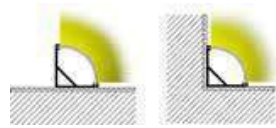

Sobrepuesto Sobrepuesto

PERFIL-ALUMINIO-121/B

Descripción:

Perfil tipo esquinero para tira LED.

Instalación: Sobrepuesto en esquina.

Base: Aluminio en acabado negro.

Difusor: Color negro difuso.

Fácil instalación con clips de sujeción.