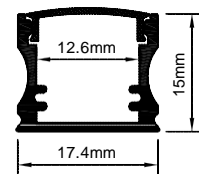

PERFIL-ALUMINIO-122

Descripción:

Perfil tipo esquinero para tira LED.

Instalación: Sobrepuesto o en esquina.

Base: Aluminio.

Difusor: Color blanco difuso.

Fácil instalación con clips de sujeción.

Notas:

- El precio de venta mostrado en sistema es por metro.
- El producto se vende en múltiplos de 3.
- La longitud total del perfil es de 3 metros

PERFIL-ACCESORIOS-122

*Los accesorios se venden por separado

PERFIL-ACCESORIOS-124

*Los accesorios se venden por separado

PERFIL-ALUMINIO-124

Descripción:

Perfil rectangular para tira LED.

Instalación: Sobrepuesto o empotrado.

Su altura permite una iluminación más uniforme

Base: Aluminio.

Difusor: Color blanco difuso.

Fácil instalación con clips de sujeción.

Notas:

- El precio de venta mostrado en sistema es por metro.
- El producto se vende en múltiplos de 3.
- La longitud total del perfil es de 3 metros

PERFIL-ALUMINIO-125

Descripción:

Perfil rectangular para tira LED.

Instalación: Empotrado

Base: Aluminio.

Difusor: Color blanco difuso.

Fácil instalación con clips de sujeción.

Notas:

- El precio de venta mostrado en sistema es por metro.
- El producto se vende en múltiplos de 3.
- La longitud total del perfil es de 3 metros

PERFIL-ACCESORIOS-125

*Los accesorios se venden por separado