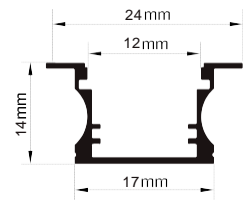

Sobrepuesto Sobrepuesto

Notas:

- El precio de venta mostrado en sistema es por metro.
- El producto se vende en múltiplos de 3.
- La longitud total del perfil es de 3 metros

PERFIL-ACCESORIOS-121/B

*Los accesorios se venden por separado

PERFIL-ALUMINIO-125/B

Descripción:

Perfil rectangular con ceja para tira LED.

Instalación: Sobrepuesto o empotrado

Base: Aluminio en acabado negro.

Difusor: Color negro difuso.

Fácil instalación con clips de sujeción.

Notas:

- El precio de venta mostrado en sistema es por metro.
- El producto se vende en múltiplos de 3.
- La longitud total del perfil es de 3 metros

Sobrepuesto Empotrado

PERFIL-ACCESORIOS-125/B

*Los accesorios se venden por separado