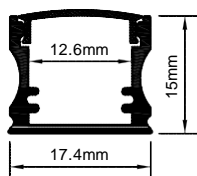

Instalación: Empotrado o sobrepuesto

Base: Aluminio.

Difusor: Color blanco difuso.

Fácil instalación con clips de sujeción.

Notas:

- El precio de venta mostrado en sistema es por metro.
- El producto se vende en múltiplos de 3.
- La longitud total del perfil es de 3 metros