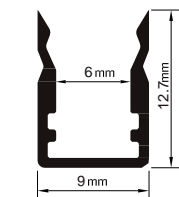

- El precio de venta mostrado en sistema es por metro.
- El producto se vende en múltiplos de 3.
- La longitud total del perfil es de 3 metros

PERFIL-ACCESORIOS-839

*Los accesorios se venden por separado