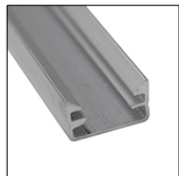

*El perfil no cuenta con difusor

PERFIL-ACCESORIOS-107

*Los accesorios se venden por separado

PERFIL-ALUMINIO-107

Descripción:

Perfil rectangular para tira LED.

Instalación: Sobrepuesto o empotrado

Base: Aluminio.

Difusor: No cuenta con difusor.

Fácil instalación con clips de sujeción.

Notas:

- El precio de venta mostrado en sistema es por metro.
- El producto se vende en múltiplos de 3.
- La longitud total del perfil es de 3 metros