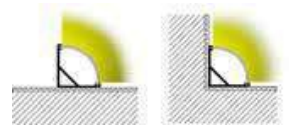

Perfil mini tipo esquinero para tira LED.
Instalación: Sobrepuesto en esquina.

Base: Aluminio

Difusor: Color blanco difuso.

Fácil instalación con clips de sujeción

Notas:

- El precio de venta mostrado en sistema es por metro.
- El producto se vende en múltiplos de 3.
- La longitud total del perfil es de 3 metros