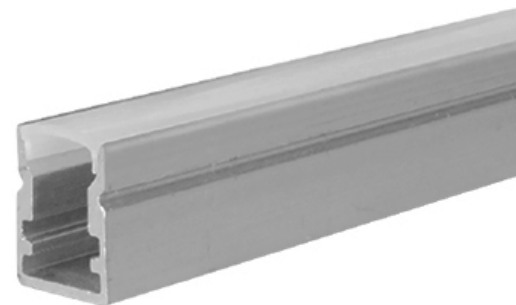

Notas:

- El precio de venta mostrado en sistema es por metro.
- El producto se vende en múltiplos de 3.
- La longitud total del perfil es de 3 metros

*Los accesorios se venden por separado