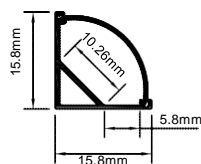

- El precio de venta mostrado en sistema es por metro.
- El producto se vende en múltiplos de 3.
- La longitud total del perfil es de 3 metros

PERFIL-ACCESORIOS-121

*Los accesorios se venden por separado