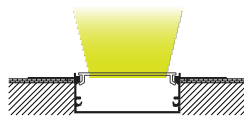

Perfil rectangular para tira LED.

Instalación: Empotrado

Base: Aluminio.

Difusor: Color blanco difuso.

Fácil instalación.

Notas:

- El precio de venta mostrado en sistema es por metro.
- El producto se vende en múltiplos de 3.
- La longitud total del perfil es de 3 metros