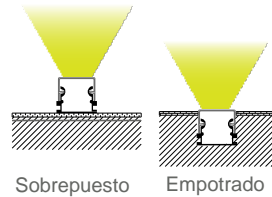

Descripción:

Perfil rectangular para tira LED.

Instalación: Empotrado o sobrepuesto

Base: Aluminio.

Difusor: Color blanco difuso.

Fácil instalación con clips de sujeción.

Notas:

- El precio de venta mostrado en sistema es por metro.
- El producto se vende en múltiplos de 3.
- La longitud total del perfil es de 3 metros