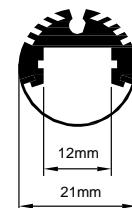

Sobrepuesto

Notas:

- El precio de venta mostrado en sistema es por metro.
- El producto se vende en múltiplos de 3.
- La longitud total del perfil es de 3 metros