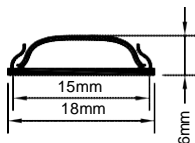

Nota:

El precio de venta mostrado en sistema es por metro.

Sobrepuesto