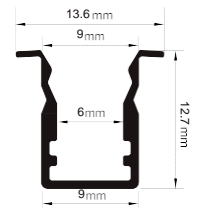

Fácil instalación con clips de sujeción.

Notas:

- El precio de venta mostrado en sistema es por metro.
- El producto se vende en múltiplos de 3.
- La longitud total del perfil es de 3 metros

PERFIL-ALUMINIO-841