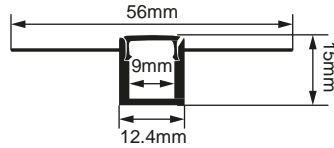

PERFIL-ALUMINIO-639/PL

Descripción:

Perfil rectangular para tira LED.

Instalación: Empotrado

Base: Aluminio.

Difusor: Color blanco difuso.

Fácil instalación.

Notas:

- El precio de venta mostrado en sistema es por metro.
- El producto se vende en múltiplos de 3.
- La longitud total del perfil es de 3 metros

Empotrado