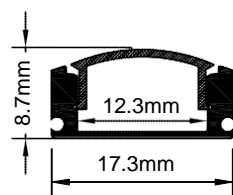

Notas:

- El precio de venta mostrado en sistema es por metro.
- El producto se vende en múltiplos de 3.
- La longitud total del perfil es de 3 metros

Sobrepuesto Empotrado

PERFIL-ACCESORIOS-125/B

*Los accesorios se venden por separado

Notas:

- El precio de venta mostrado en sistema es por metro.
- El producto se vende en múltiplos de 3.
- La longitud total del perfil es de 3 metros

Empotrado

Sobrepuesto

PERFIL-ACCESORIOS-103

*Los accesorios se venden por separado