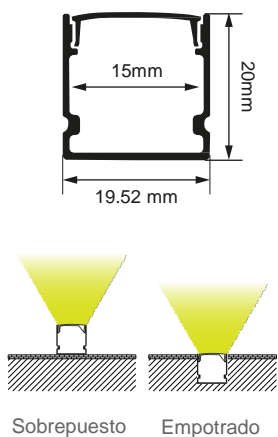

Fácil instalación con clips de sujeción.

Notas:

- El precio de venta mostrado en sistema es por metro.
- El producto se vende en múltiplos de 3.
- La longitud total del perfil es de 3 metros

Sobrepuesto Empotrado

PERFIL-ALUMINIO-2020

Descripción:

Perfil rectangular para tira LED.

Instalación: Sobrepuesto o empotrado

Base: Aluminio.

Difusor: Color blanco difuso.

Fácil instalación con clips de sujeción.

Notas:

- El precio de venta mostrado en sistema es por metro.
- El producto se vende en múltiplos de 3.
- La longitud total del perfil es de 3 metros

Sobrepuesto Empotrado

PERFIL-ACCESORIOS-2020

*Los accesorios se venden por separado