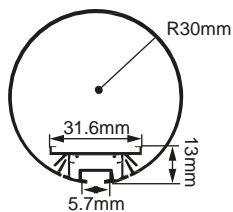

Perfil tubular para tira LED.

Instalación: Suspendido

Base: Aluminio.

Difusor: Color blanco difuso.

Fácil instalación.

Notas:

- El precio de venta mostrado en sistema es por metro.
- El producto se vende en múltiplos de 3.
- La longitud total del perfil es de 3 metros