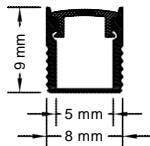

Notas:

- El precio de venta mostrado en sistema es por metro.
- El producto se vende en múltiplos de 3.
- La longitud total del perfil es de 3 metros