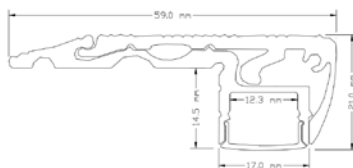

Instalación: Sobrepuesto

Base: Aluminio.

Difusor: Color blanco difuso.

Fácil instalación.

Notas:

- El precio de venta mostrado en sistema es por metro.
- El producto se vende en múltiplos de 3.
- La longitud total del perfil es de 3 metros