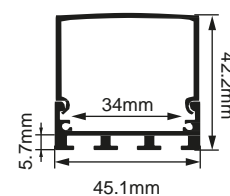

Suspendido Sobrepuesto

Notas:

- El precio de venta mostrado en sistema es por metro.
- El producto se vende en múltiplos de 3.
- La longitud total del perfil es de 3 metros