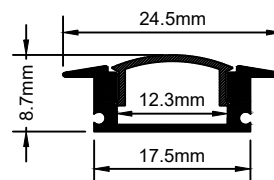

### Descripción:

Perfil de aluminio para tira LED.

Instalación: Empotrada o sobrepuesta en superficies planas.

Fácil instalación con clips de sujeción.

Difusor opaco.

### Nota:

El precio de venta mostrado en sistema es por metro.

El producto solo se vende en múltiplos de 3.

La longitud estándar de un perfil es de 3 m.

Empotrado

### Descripción:

Perfil de aluminio para tira LED.

Instalación: Empotrada o sobrepuesta e superficies planas.

Fácil instalación con clips de sujeción.

Difusor opaco.

### Nota:

El precio de venta mostrado en sistema es por metro.

El producto solo se vende en múltiplos de 3.

La longitud estándar de un perfil es de 3 m.

Empotrado

Sobrepuesto

PERFIL-ACCESORIOS-103

\*NOTA: Producto hecho en México.