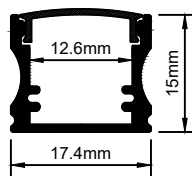

PERFIL-ALUMINIO-124/MX*

Descripción:

Perfil de aluminio para tira LED.
Instalación: Empotrada o sobrepuesta e superficies planas.
Su altura superior permite una iluminación más uniforme.
Fácil instalación con clips de sujeción.
Difusor opaco.

Nota:

El precio de venta mostrado en sistema es por metro.
El producto solo se vende en múltiplos de 3.
La longitud estándar de un perfil es de 3 m.

Empotrado

*NOTA: Producto hecho en México.

*Los accesorios se venden por separado.