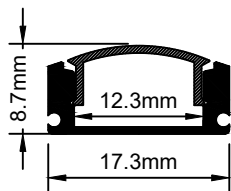

### Descripción:

Perfil de aluminio para tira LED.

Instalación: Empotrada o sobrepuesta en superficies planas.

Fácil instalación con clips de sujeción.

Difusor opaco.

### Nota:

El precio de venta mostrado en sistema es por metro.

El producto solo se vende en múltiplos de 3.

La longitud estándar de un perfil es de 3 m.

Empotrado

### Descripción:

Perfil de aluminio para tira LED.

Instalación: Empotrada o sobrepuesta e superficies planas.

Fácil instalación con clips de sujeción.

Difusor opaco.

### Nota:

El precio de venta mostrado en sistema es por metro.

El producto solo se vende en múltiplos de 3.

La longitud estándar de un perfil es de 3 m.

Empotrado

Sobrepuesto

PERFIL-ACCESORIOS-103

\*NOTA: Producto hecho en México.