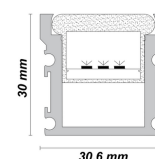

Dimensiones