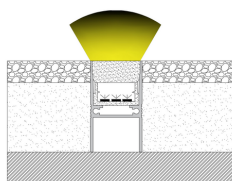

SiLed

PERFILES IK

NUEVO PRODUCTO

PERFIL-ALUMINIO-2544-IK

Descripción:

Perfil rectangular para tira LED

Instalación: Empotrado en el piso

Base: Aluminio

Difusor: Color blanco difuso

Protección: IK10 e IP65

Dimensiones

Empotrado

PERFIL-ACCESORIOS-2544-IK

Nota: Todos los accesorios se venden por separado

PERFIL-ALUMINIO-3052-IK

Descripción:

Perfil rectangular para tira LED

Instalación: Empotrado en el piso

Base: Aluminio

Difusor: Color blanco difuso

Protección: IK10 e IP65

Dimensiones

Empotrado

NUEVO PRODUCTO

PERFIL-ACCESORIOS-3052-IK

Nota: Todos los accesorios se venden por separado

PERFIL-ALUMINIO-3030-IK

Descripción:

Perfil rectangular para tira LED

Instalación: Empotrado en el piso

Base: Aluminio

Difusor: Color blanco difuso