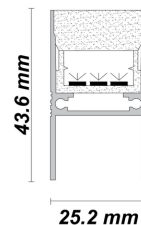

SiLed

PERFILES IK

NUEVO PRODUCTO

PERFIL-ALUMINIO-2544-IK

Descripción:

Perfil rectangular para tira LED

Instalación: Empotrado en el piso

Base: Aluminio

Difusor: Color blanco difuso

Protección: IK10 e IP65

Dimensiones

Empotrado

PERFIL-ACCESORIOS-2544-IK

Nota: Todos los accesorios se venden por separado

PERFIL-ALUMINIO-3052-IK

Descripción:

Perfil rectangular para tira LED

Instalación: Empotrado en el piso

Base: Aluminio

Difusor: Color blanco difuso

Protección: IK10 e IP65

Dimensiones

Empotrado

NUEVO PRODUCTO