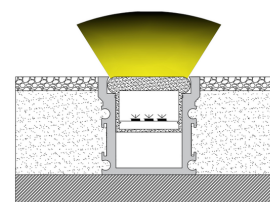

Empotrado

NUEVO PRODUCTO