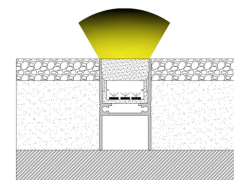

SiLed

PERFILES IK

NUEVO PRODUCTO

PERFIL-ALUMINIO-2544-IK

Descripción:

Perfil rectangular para tira LED

Instalación: Empotrado en el piso

Base: Aluminio

Difusor: Color blanco difuso

Protección: IK10 e IP65

Dimensiones

Empotrado

PERFIL-ACCESORIOS-2544-IK

Nota: Todos los accesorios se venden por separado

PERFIL-ALUMINIO-3052-IK

Descripción:

Perfil rectangular para tira LED

Instalación: Empotrado en el piso

Base: Aluminio

Difusor: Color blanco difuso

Protección: IK10 e IP65

Dimensiones

Empotrado

NUEVO PRODUCTO

PERFIL-ACCESORIOS-3052-IK

Nota: Todos los accesorios se venden por separado

PERFIL-ALUMINIO-3030-IK

Descripción:

Perfil rectangular para tira LED

Instalación: Empotrado en el piso

Base: Aluminio

Difusor: Color blanco difuso