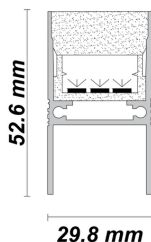

Difusor: Color blanco difuso

Protección: IK10 e IP65

Dimensiones

Empotrado

PERFIL-ACCESORIOS-2544-IK

Nota: Todos los accesorios se venden por separado

PERFIL-ALUMINIO-3052-IK

Descripción:

Perfil rectangular para tira LED

Instalación: Empotrado en el piso

Base: Aluminio

Difusor: Color blanco difuso

Protección: IK10 e IP65

Dimensiones

Empotrado

NUEVO PRODUCTO