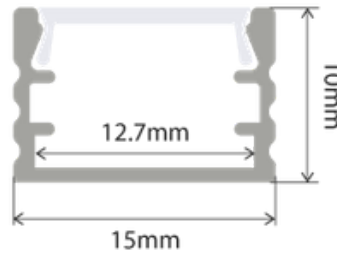

PERFIL-ALUMINIO-PRU6

Instalación

Empotrado

Dimensiones

Accesorios

*Se venden por separado

- **Material:** Aluminio
- **Instalación:** Empotrado
- **Difusor:** Blanco difuso.
- **Largo:** 3 metros.

*Nota: El precio que aparece en tienda virtual, es por metro

PERFIL-ALUMINIO-PR293

- **Material:** Aluminio.
- **Instalación:** Sobrepuesto y empotrado.
- **Difusor:** Blanco difuso.
- **Largo:** 3 metros.

*Nota: El precio que aparece en tienda virtual, es por metro

Instalación

Dimensiones

Accesorios

*Se venden por separado

PERFIL-ACCESORIOS-PR293

PERFIL-ALUMINIO-PR300

- **Material:** Aluminio.
- **Instalación:** Sobrepuesto y empotrado.
- **Difusor:** Blanco difuso.
- **Largo:** 3 metros.