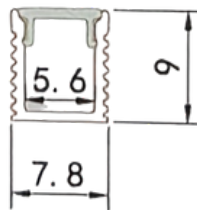

Instalación

Sobrepuesto

Empotrado

Dimensiones

Accesorios

*Se venden por separado

PERFIL-ACCESORIOS-PRU43

PERFIL-ALUMINIO-PRU55

- **Material:** Aluminio.
- **Instalación:** Sobrepuesto y empotrado.
- **Difusor:** Blanco difuso.
- **Largo:** 3 metros.

*Nota: El precio que aparece en tienda virtual, es por metro

Instalación

Dimensiones