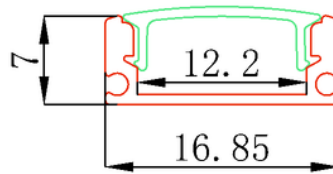

Dimensiones