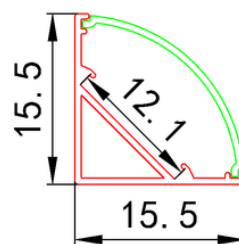

Dimensiones