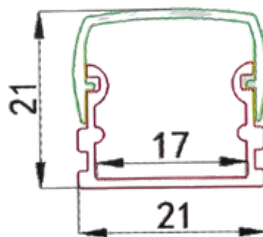

PERFIL-ALUMINIO-PRU6

Instalación

Empotrado

Dimensiones

Accesorios

*Se venden por separado

- **Material:** Aluminio
- **Instalación:** Empotrado
- **Difusor:** Blanco difuso.
- **Largo:** 3 metros.

*Nota: El precio que aparece en tienda virtual, es por metro

PERFIL-ACCESORIOS-PRU6

PERFIL-ALUMINIO-PR010

Instalación

Sobrepuesto

Empotrado

Dimensiones

Accesorios

*Se venden por separado