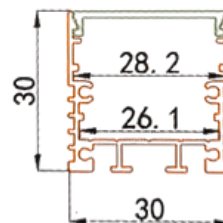

Instalación

Sobrepuesto

Empotrado

Dimensiones

Accesorios

*Se venden por separado

PERFIL-ACCESORIOS-PRU43

PERFIL-ALUMINIO-PRU55

- **Material:** Aluminio.
- **Instalación:** Sobrepuesto y empotrado.
- **Difusor:** Blanco difuso.
- **Largo:** 3 metros.

*Nota: El precio que aparece en tienda virtual, es por metro

Instalación

Dimensiones