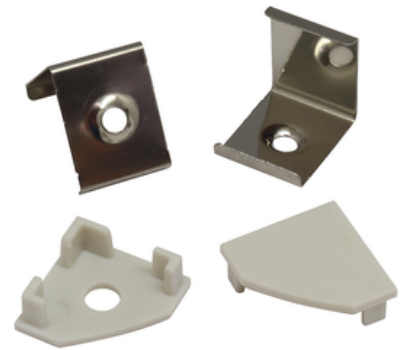

*Nota: El precio que aparece en tienda virtual, es por metro

Instalación

Dimensiones

Accesorios

*Se venden por separado

PERFIL-ACCESORIOS-PR023

PERFIL-ALUMINIO-PRU35

- **Material:** Aluminio
- **Instalación:** Sobrepuesto en esquina, empotrado en esquina, sobrepuesto en superficie.
- **Difusor:** Blanco difuso.
- **Largo:** 3 metros.

*Nota: El precio que aparece en tienda virtual, es por metro

Instalación

Sobrepuesto en superficie

Empotrado

Sobrepuesto

Dimensiones

Accesorios

*Se venden por separado

PERFIL-ACCESORIOS-PRU35

PERFIL-ALUMINIO-PRU43

- **Material:** Aluminio
- **Instalación:** Sobrepuesto y empotrado.
- **Difusor:** Blanco difuso.
- **Largo:** 3 metros.

*Nota: El precio que aparece en tienda virtual, es por metro