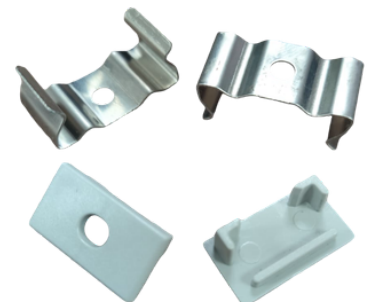

Instalación

Sobrepuesto

Empotrado

Dimensiones

Accesorios

*Se venden por separado

PERFIL-ACCESORIOS-PR266

PERFIL-ALUMINIO-PR272

- **Material:** Aluminio.
- **Instalación:** Sobrepuesto y empotrado.
- **Difusor:** Blanco difuso.
- **Largo:** 3 metros.

*Nota: El precio que aparece en tienda virtual, es por metro

Instalación

Sobrepuesto