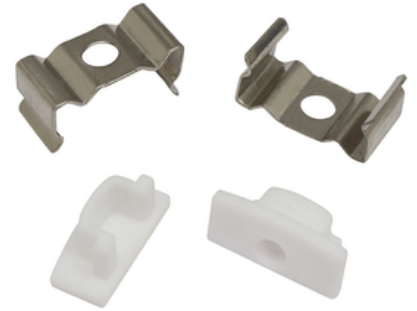

- **Material:** Aluminio.
- **Instalación:** Sobrepuesto y empotrado.
- **Difusor:** Blanco difuso.
- **Largo:** 3 metros.

*Nota: El precio que aparece en tienda virtual, es por metro

PERFIL-ACCESORIOS-PR010

Instalación

Dimensiones

Accesorios

*Se venden por separado

PERFIL-ACCESORIOS-PR022

PERFIL-ALUMINIO-PR023

- **Material:** Aluminio.
- **Instalación:** Empotrado
- **Difusor:** Blanco difuso.
- **Largo:** 3 metros.

*Nota: El precio que aparece en tienda virtual, es por metro

Instalación

Dimensiones

Accesorios

*Se venden por separado

PERFIL-ACCESORIOS-PR023

PERFIL-ALUMINIO-PRU35

- **Material:** Aluminio
- **Instalación:** Sobrepuesto en esquina, empotrado en esquina, sobrepuesto en superficie.
- **Difusor:** Blanco difuso.
- **Largo:** 3 metros.