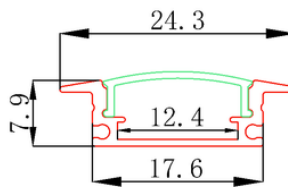

Dimensiones