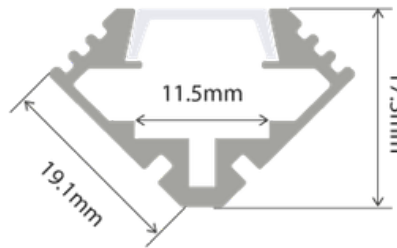

PERFIL-ALUMINIO-PRU6

Instalación

Empotrado

Dimensiones

Accesorios

*Se venden por separado

- **Material:** Aluminio
- **Instalación:** Empotrado
- **Difusor:** Blanco difuso.
- **Largo:** 3 metros.

*Nota: El precio que aparece en tienda virtual, es por metro

*Nota: El precio que aparece en tienda virtual, es por metro

Instalación

Dimensiones

Accesorios

*Se venden por separado

PERFIL-ACCESORIOS-PR023

PERFIL-ALUMINIO-PRU35

- **Material:** Aluminio
- **Instalación:** Sobrepuesto en esquina, empotrado en esquina, sobrepuesto en superficie.
- **Difusor:** Blanco difuso.
- **Largo:** 3 metros.

Instalación

Dimensiones

Accesorios

*Se venden por separado

PERFIL-ACCESORIOS-PRU23

PERFIL-ALUMINIO-PR113

- **Material:** Aluminio.
- **Instalación:** Sobrepuesto y empotrado.
- **Difusor:** Blanco difuso.
- **Largo:** 3 metros.

*Nota: El precio que aparece en tienda virtual, es por metro

Instalación

Empotrado

Sobrepuesto

Dimensiones

Accesorios

*Se venden por separado

PERFIL-ACCESORIOS-PR113