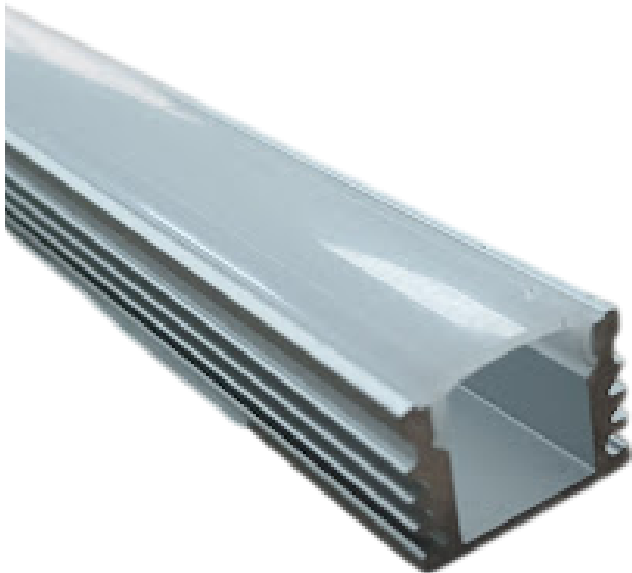

PERFIL-ALUMINIO-PRU6

Instalación

Empotrado

Dimensiones

Accesorios

*Se venden por separado

- **Material:** Aluminio
- **Instalación:** Empotrado
- **Difusor:** Blanco difuso.
- **Largo:** 3 metros.

*Nota: El precio que aparece en tienda virtual, es por metro

PERFIL-ALUMINIO-PR293

- **Material:** Aluminio.
- **Instalación:** Sobrepuesto y empotrado.
- **Difusor:** Blanco difuso.
- **Largo:** 3 metros.

*Nota: El precio que aparece en tienda virtual, es por metro

Instalación

Dimensiones

Accesorios

*Se venden por separado

PERFIL-ACCESORIOS-PR293

PERFIL-ALUMINIO-PR300

- **Material:** Aluminio.
- **Instalación:** Sobrepuesto y empotrado.
- **Difusor:** Blanco difuso.
- **Largo:** 3 metros.

*Nota: El precio que aparece en tienda virtual, es por metro

Instalación

Dimensiones

*No cuenta con accesorios

PERFIL-ALUMINIO-PR492

Instalación

Sobrepuesto

Dimensiones