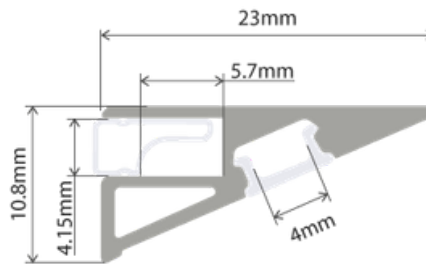

PERFIL-ALUMINIO-PRU6

Instalación

Empotrado

Dimensiones

Accesorios

*Se venden por separado

- **Material:** Aluminio
- **Instalación:** Empotrado
- **Difusor:** Blanco difuso.
- **Largo:** 3 metros.

*Nota: El precio que aparece en tienda virtual, es por metro

*Nota: El precio que aparece en tienda virtual, es por metro

Instalación

Dimensiones

Accesorios

*Se venden por separado

PERFIL-ACCESORIOS-PR023

PERFIL-ALUMINIO-PRU35

- **Material:** Aluminio
- **Instalación:** Sobrepuesto en esquina, empotrado en esquina, sobrepuesto en superficie.
- **Difusor:** Blanco difuso.
- **Largo:** 3 metros.

Instalación

Dimensiones

Accesorios

*Se venden por separado

PERFIL-ACCESORIOS-PR293

PERFIL-ALUMINIO-PR300

- **Material:** Aluminio.
- **Instalación:** Sobrepuesto y empotrado.
- **Difusor:** Blanco difuso.
- **Largo:** 3 metros.

*Nota: El precio que aparece en tienda virtual, es por metro

Instalación

Dimensiones

*No cuenta con accesorios

PERFIL-ALUMINIO-PR492

Instalación

Sobrepuesto

Dimensiones