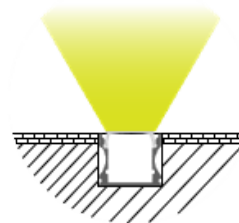

PERFIL-ALUMINIO-PR220

- **Material:** Aluminio
- **Instalación:** Sobrepuesto y empotrado.
- **Difusor:** Blanco difuso.
- **Largo:** 3 metros.

*Nota: El precio que aparece en tienda virtual, es por metro

Instalación

Empotrado

Dimensiones

Accesorios

*Se venden por separado

PERFIL-ACCESORIOS-PR220

PERFIL-ALUMINIO-PR244

- **Material:** Aluminio.
- **Instalación:** Sobrepuesto y empotrado.
- **Difusor:** Blanco difuso.
- **Largo:** 3 metros.

*Nota: El precio que aparece en tienda virtual, es por metro

Instalación

Dimensiones

Accesorios

*Se venden por separado

PERFIL-ACCESORIOS-PR244