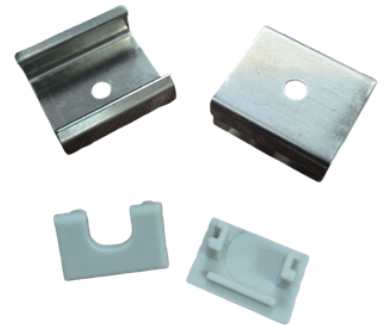

PERFIL-ALUMINIO-PR293

- **Material:** Aluminio.
- **Instalación:** Sobrepuesto y empotrado.
- **Difusor:** Blanco difuso.
- **Largo:** 3 metros.

*Nota: El precio que aparece en tienda virtual, es por metro

Instalación

Dimensiones

Accesorios

*Se venden por separado

PERFIL-ACCESORIOS-PR293

PERFIL-ALUMINIO-PR300

- **Material:** Aluminio.
- **Instalación:** Sobrepuesto y empotrado.
- **Difusor:** Blanco difuso.
- **Largo:** 3 metros.

*Nota: El precio que aparece en tienda virtual, es por metro

Instalación

Dimensiones

*No cuenta con accesorios

PERFIL-ALUMINIO-PR492

Instalación

Sobrepuesto

Dimensiones