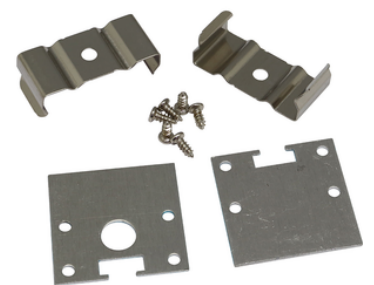

Instalación

Sobrepuesto

Empotrado

Dimensiones

Accesorios

*Se venden por separado

PERFIL-ACCESORIOS-PRU43

PERFIL-ALUMINIO-PRU55

- **Material:** Aluminio.
- **Instalación:** Sobrepuesto y empotrado.
- **Difusor:** Blanco difuso.
- **Largo:** 3 metros.

*Nota: El precio que aparece en tienda virtual, es por metro

Instalación

Dimensiones