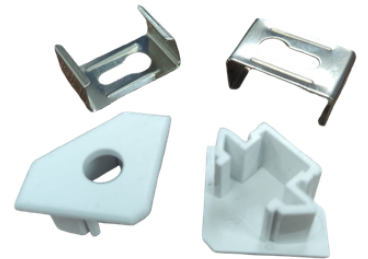

Instalación

Dimensiones

Accesorios

*Se venden por separado

PERFIL-ACCESORIOS-PRU23

PERFIL-ALUMINIO-PR113

- **Material:** Aluminio.
- **Instalación:** Sobrepuesto y empotrado.
- **Difusor:** Blanco difuso.
- **Largo:** 3 metros.

*Nota: El precio que aparece en tienda virtual, es por metro

Instalación

Empotrado

Sobrepuesto

Dimensiones

Accesorios

*Se venden por separado

PERFIL-ACCESORIOS-PR113

PERFIL-ALUMINIO-PR266

- **Material:** Aluminio.
- **Instalación:** Sobrepuesto y empotrado.
- **Difusor:** Blanco difuso.
- **Largo:** 3 metros.

*Nota: El precio que aparece en tienda virtual, es por metro