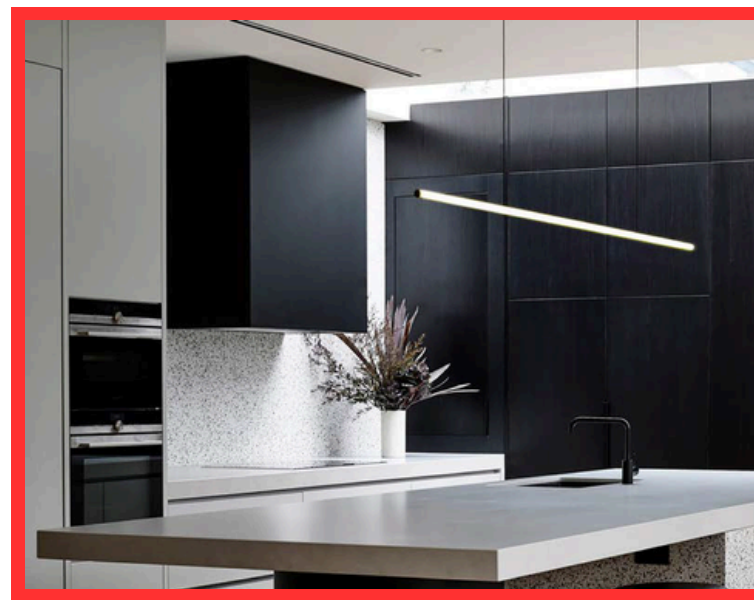

PERFIL DE ALUMINIO PARA TIRA LED