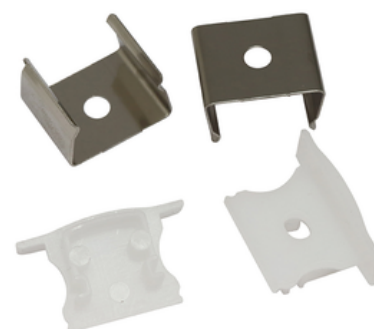

Instalación

Sobrepuesto

Empotrado

Dimensiones

Accesorios

*Se venden por separado

PERFIL-ACCESORIOS-PR244

PERFIL-ALUMINIO-PR201

- **Material:** Aluminio.
- **Instalación:** Empotrado.
- **Difusor:** Blanco difuso.
- **Largo:** 3 metros.

*Nota: El precio que aparece en tienda virtual, es por metro

Instalación

Dimensiones

Accesorios