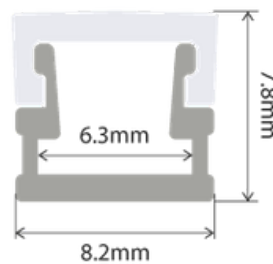

- **Material:** Aluminio.
- **Instalación:** Empotrado.
- **Difusor:** Blanco difuso.
- **Largo:** 3 metros.

*Nota: El precio que aparece en tienda virtual, es por metro

Instalación

Dimensiones

Accesorios

*Se venden por separado

PERFIL-ACCESORIOS-PR201

PERFIL-ALUMINIO-PRU23

- **Material:** Aluminio.
- **Instalación:** Sobrepuesto y empotrado.
- **Difusor:** Blanco difuso.
- **Largo:** 3 metros.

*Nota: El precio que aparece en tienda virtual, es por metro

Instalación

Dimensiones

Accesorios

*Se venden por separado

PERFIL-ACCESORIOS-PRU23

PERFIL-ALUMINIO-PR113

- **Material:** Aluminio.
- **Instalación:** Sobrepuesto y empotrado.
- **Difusor:** Blanco difuso.
- **Largo:** 3 metros.