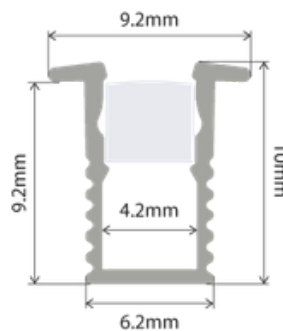

PERFIL-ALUMINIO-PRU6

Instalación

Empotrado

Dimensiones

Accesorios

*Se venden por separado

- **Material:** Aluminio
- **Instalación:** Empotrado
- **Difusor:** Blanco difuso.
- **Largo:** 3 metros.

*Nota: El precio que aparece en tienda virtual, es por metro

Empotrado

Dimensiones

Accesorios

*Se venden por separado

PERFIL-ACCESORIOS-PR272

PERFIL-ALUMINIO-PR273

- **Material:** Aluminio.
- **Instalación:** Sobrepuesto y empotrado.
- **Difusor:** Blanco difuso.
- **Largo:** 3 metros.

*Nota: El precio que aparece en tienda virtual, es por metro

Instalación

Sobrepuesto

Empotrado

Dimensiones

Accesorios

*Se venden por separado

PERFIL-ACCESORIOS-PR273

PERFIL-ALUMINIO-PR293

- **Material:** Aluminio.
- **Instalación:** Sobrepuesto y empotrado.
- **Difusor:** Blanco difuso.
- **Largo:** 3 metros.

*Nota: El precio que aparece en tienda virtual, es por metro