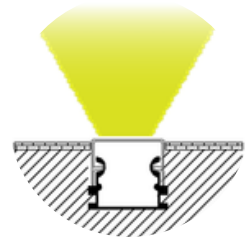

PERFIL-ALUMINIO-PRU6

Instalación

Empotrado

Dimensiones

Accesorios

*Se venden por separado

- **Material:** Aluminio
- **Instalación:** Empotrado
- **Difusor:** Blanco difuso.
- **Largo:** 3 metros.

*Nota: El precio que aparece en tienda virtual, es por metro

PERFIL-ACCESORIOS-PRU6

PERFIL-ALUMINIO-PR010

Instalación

Sobrepuesto

Empotrado

Dimensiones

Accesorios

*Se venden por separado

- **Material:** Aluminio.
- **Instalación:** Sobrepuesto y empotrado.
- **Difusor:** Blanco difuso.
- **Largo:** 3 metros.

*Nota: El precio que aparece en tienda virtual, es por metro

PERFIL-ACCESORIOS-PR010