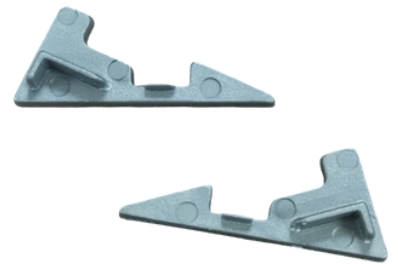

Accesorios

*Se venden por separado

PERFIL-ACCESORIOS-PR492

- **Material:** Aluminio.
- **Instalación:** Sobrepuesto.
- **Difusor:** Blanco difuso.
- **Largo:** 3 metros.

*Nota: El precio que aparece en tienda virtual, es por metro

CONTÁCTANOS

Solicita la cotización de tus productos y proyectos a cualquiera de los siguientes contactos:

Ventas

- 📞 CDMX (0155) 5130 7210
- 📞 Guadalajara (0133) 3658 4059
- 📞 Monterrey (0181) 8375 4406

Proyectos de Iluminación

- ✉️ olarriva@agelectronica.com
- 📞 55 1320 5039

Soporte

- ✉️ jtrejo@agelectronica.mx
- 📞 55 3118 1655