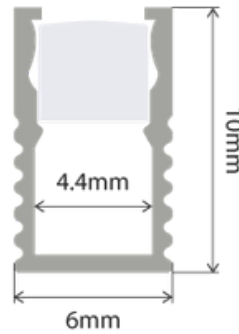

PERFIL-ALUMINIO-PRU6

Instalación

Empotrado

Dimensiones

Accesorios

*Se venden por separado

- **Material:** Aluminio
- **Instalación:** Empotrado
- **Difusor:** Blanco difuso.
- **Largo:** 3 metros.

*Nota: El precio que aparece en tienda virtual, es por metro

- **Material:** Aluminio.
- **Instalación:** Sobrepuesto y empotrado.
- **Difusor:** Blanco difuso.
- **Largo:** 3 metros.

*Nota: El precio que aparece en tienda virtual, es por metro

Instalación

Sobrepuesto

Empotrado

Dimensiones

Accesorios

*Se venden por separado

PERFIL-ACCESORIOS-PR272

PERFIL-ALUMINIO-PR273

- **Material:** Aluminio.
- **Instalación:** Sobrepuesto y empotrado.
- **Difusor:** Blanco difuso.
- **Largo:** 3 metros.