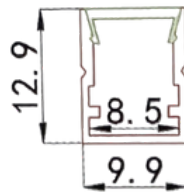

- **Material:** Aluminio.
- **Instalación:** Sobrepuesto y empotrado.
- **Difusor:** Blanco difuso.
- **Largo:** 3 metros.

*Nota: El precio que aparece en tienda virtual, es por metro

Instalación

Dimensiones