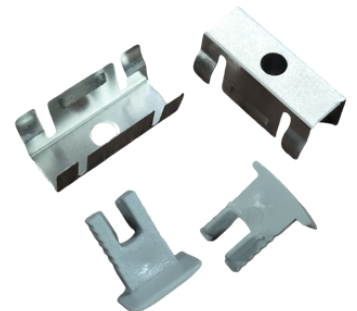

Empotrado

Dimensiones

Accesorios

*Se venden por separado

PERFIL-ACCESORIOS-PR272

PERFIL-ALUMINIO-PR273

- **Material:** Aluminio.
- **Instalación:** Sobrepuesto y empotrado.
- **Difusor:** Blanco difuso.
- **Largo:** 3 metros.

*Nota: El precio que aparece en tienda virtual, es por metro

Instalación

Sobrepuesto

Empotrado

Dimensiones

Accesorios

*Se venden por separado

PERFIL-ACCESORIOS-PR273

PERFIL-ALUMINIO-PR293

- **Material:** Aluminio.
- **Instalación:** Sobrepuesto y empotrado.
- **Difusor:** Blanco difuso.
- **Largo:** 3 metros.

*Nota: El precio que aparece en tienda virtual, es por metro