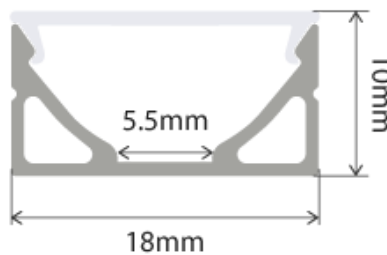

PERFIL-ALUMINIO-PRU6

Instalación

Empotrado

Dimensiones

Accesorios

*Se venden por separado

- **Material:** Aluminio
- **Instalación:** Empotrado
- **Difusor:** Blanco difuso.
- **Largo:** 3 metros.

*Nota: El precio que aparece en tienda virtual, es por metro

PERFIL-ALUMINIO-PR266

- **Material:** Aluminio.
- **Instalación:** Sobrepuesto y empotrado.
- **Difusor:** Blanco difuso.
- **Largo:** 3 metros.

*Nota: El precio que aparece en tienda virtual, es por metro

Instalación

Sobrepuesto

Empotrado

Dimensiones

Accesorios

*Se venden por separado

PERFIL-ACCESORIOS-PR266

PERFIL-ALUMINIO-PR272

- **Material:** Aluminio.
- **Instalación:** Sobrepuesto y empotrado.
- **Difusor:** Blanco difuso.
- **Largo:** 3 metros.

*Nota: El precio que aparece en tienda virtual, es por metro

Instalación

Sobrepuesto