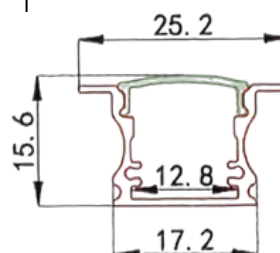

PERFIL-ALUMINIO-PR244

- **Material:** Aluminio.
- **Instalación:** Sobrepuesto y empotrado.
- **Difusor:** Blanco difuso.
- **Largo:** 3 metros.

*Nota: El precio que aparece en tienda virtual, es por metro

Instalación

Sobrepuesto

Empotrado

Dimensiones

Accesorios

*Se venden por separado

PERFIL-ACCESORIOS-PR244

PERFIL-ALUMINIO-PR201

- **Material:** Aluminio.
- **Instalación:** Empotrado.
- **Difusor:** Blanco difuso.
- **Largo:** 3 metros.

*Nota: El precio que aparece en tienda virtual, es por metro

Instalación

Dimensiones

Accesorios