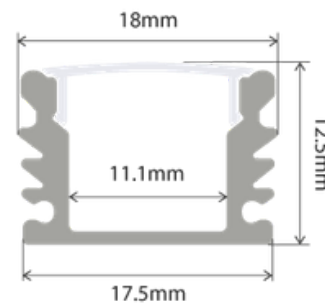

PERFIL-ALUMINIO-PRU6

Instalación

Empotrado

Dimensiones

Accesorios

*Se venden por separado

- **Material:** Aluminio
- **Instalación:** Empotrado
- **Difusor:** Blanco difuso.
- **Largo:** 3 metros.

*Nota: El precio que aparece en tienda virtual, es por metro

PERFIL-ALUMINIO-PR293

- **Material:** Aluminio.
- **Instalación:** Sobrepuesto y empotrado.
- **Difusor:** Blanco difuso.
- **Largo:** 3 metros.

*Nota: El precio que aparece en tienda virtual, es por metro

Instalación

Dimensiones

Accesorios

*Se venden por separado

PERFIL-ACCESORIOS-PR293

PERFIL-ALUMINIO-PR300

- **Material:** Aluminio.
- **Instalación:** Sobrepuesto y empotrado.
- **Difusor:** Blanco difuso.
- **Largo:** 3 metros.

*Nota: El precio que aparece en tienda virtual, es por metro

Instalación

Dimensiones

*No cuenta con accesorios

PERFIL-ALUMINIO-PR492

Instalación

Sobrepuesto

Dimensiones