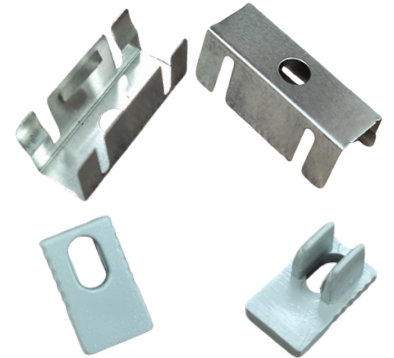

Instalación

Sobrepuesto

Empotrado

Dimensiones

Accesorios

*Se venden por separado

PERFIL-ACCESORIOS-PR266

PERFIL-ALUMINIO-PR272

- **Material:** Aluminio.
- **Instalación:** Sobrepuesto y empotrado.
- **Difusor:** Blanco difuso.
- **Largo:** 3 metros.

*Nota: El precio que aparece en tienda virtual, es por metro

Instalación

Sobrepuesto

Empotrado

Dimensiones

Accesorios

*Se venden por separado

PERFIL-ACCESORIOS-PR272

PERFIL-ALUMINIO-PR273

- **Material:** Aluminio.
- **Instalación:** Sobrepuesto y empotrado.
- **Difusor:** Blanco difuso.
- **Largo:** 3 metros.