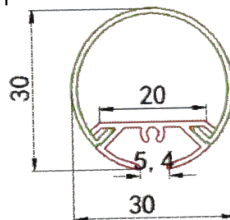

- **Material:** Aluminio.
- **Instalación:** Sobrepuesto y empotrado.
- **Difusor:** Blanco difuso.
- **Largo:** 3 metros.

*Nota: El precio que aparece en tienda virtual, es por metro

Instalación

Dimensiones

Instalación

Dimensiones

Accesorios

*Se venden por separado

PERFIL-ACCESORIOS-PR107

PERFIL-ALUMINIO-PR220

- **Material:** Aluminio
- **Instalación:** Sobrepuesto y empotrado.
- **Difusor:** Blanco difuso.
- **Largo:** 3 metros.