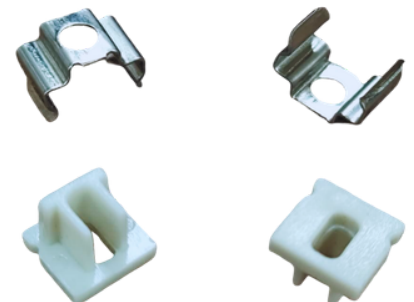

Instalación

Dimensiones

Accesorios

*Se venden por separado

PERFIL-ACCESORIOS-PRU23

PERFIL-ALUMINIO-PR113

- **Material:** Aluminio.
- **Instalación:** Sobrepuesto y empotrado.
- **Difusor:** Blanco difuso.
- **Largo:** 3 metros.