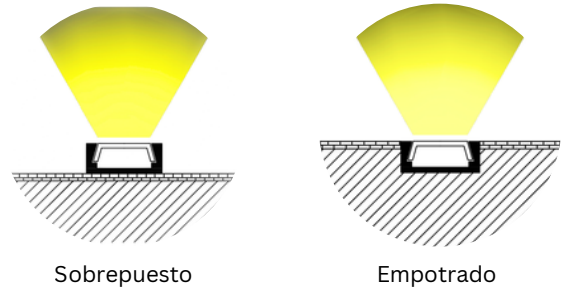

Instalación