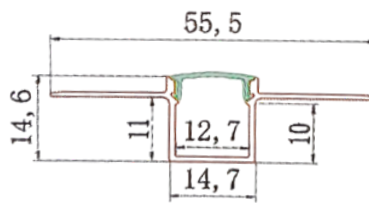

PERFIL-ALUMINIO-PR244

- **Material:** Aluminio.
- **Instalación:** Sobrepuesto y empotrado.
- **Difusor:** Blanco difuso.
- **Largo:** 3 metros.

*Nota: El precio que aparece en tienda virtual, es por metro

Instalación

Sobrepuesto

Empotrado

Dimensiones

Accesorios

*Se venden por separado

PERFIL-ACCESORIOS-PR244

PERFIL-ALUMINIO-PR201

- **Material:** Aluminio.
- **Instalación:** Empotrado.
- **Difusor:** Blanco difuso.
- **Largo:** 3 metros.

*Nota: El precio que aparece en tienda virtual, es por metro

Instalación

Dimensiones

Accesorios