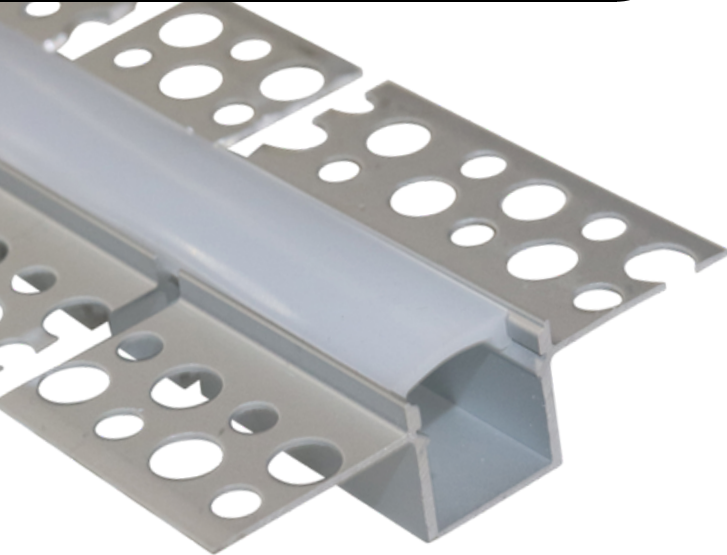

PERFIL-ALUMINIO-PRU6

Instalación

Empotrado

Dimensiones

Accesorios

*Se venden por separado

- **Material:** Aluminio
- **Instalación:** Empotrado
- **Difusor:** Blanco difuso.
- **Largo:** 3 metros.

*Nota: El precio que aparece en tienda virtual, es por metro

- **Material:** Aluminio.
- **Instalación:** Sobrepuesto y empotrado.
- **Difusor:** Blanco difuso.
- **Largo:** 3 metros.

*Nota: El precio que aparece en tienda virtual, es por metro

PERFIL-ACCESORIOS-PR010

Instalación

Sobrepuesto

Empotrado

Dimensiones

Accesorios

*Se venden por separado

PERFIL-ACCESORIOS-PR244

PERFIL-ALUMINIO-PR201