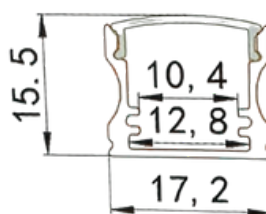

*Nota: El precio que aparece en tienda virtual, es por metro

Instalación

Sobrepuesto

Empotrado

Dimensiones

Accesorios

*Se venden por separado

PERFIL-ACCESORIOS-PR220