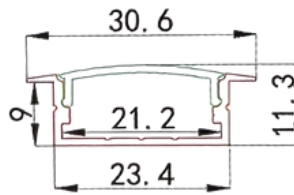

PERFIL-ALUMINIO-PRU6

Instalación

Empotrado

Dimensiones

Accesorios

*Se venden por separado

- **Material:** Aluminio
- **Instalación:** Empotrado
- **Difusor:** Blanco difuso.
- **Largo:** 3 metros.

*Nota: El precio que aparece en tienda virtual, es por metro