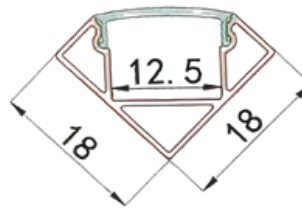

*Nota: El precio que aparece en tienda virtual, es por metro

Instalación

Dimensiones

Accesorios

*Se venden por separado

PERFIL-ACCESORIOS-PR023

PERFIL-ALUMINIO-PRU35

- **Material:** Aluminio
- **Instalación:** Sobrepuesto en esquina, empotrado en esquina, sobrepuesto en superficie.
- **Difusor:** Blanco difuso.
- **Largo:** 3 metros.

*Nota: El precio que aparece en tienda virtual, es por metro

Instalación

Sobrepuesto en superficie

Empotrado

Sobrepuesto

Dimensiones

Accesorios

*Se venden por separado