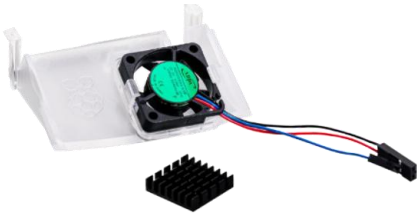

AG Electrónica también te recomienda:

RASPBERRY-PI-4-CASE-FAN

VENTILADOR Y DISIPADOR PARA RASPBERRY PI 4

Comprar |

AG

Electrónica

¿Qué vamos a innovar hoy?

 AG Electrónica ¿Qué vamos a innovar hoy?	AG Electrónica SAPI de CV República del Salvador N. 20, 2do Piso. Teléfono: 55 5130 - 7210 http://www.agelectronica.com	Realizó	EVM
		Revisó	ARSL
		Fecha	14/11/2022