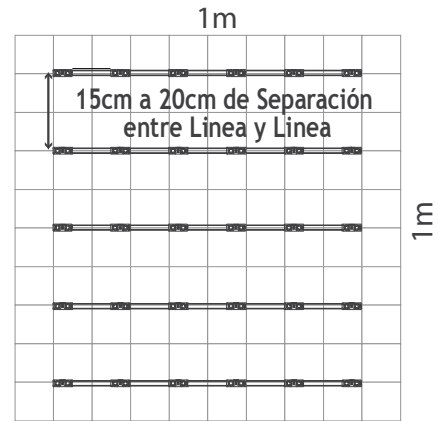

Los módulos pueden ser conectados en Serie o Paralelo

30 a 36 módulos por m²
(dependiendo el canto de la Letra)

ENERGY SAVINGS
LOOK FOR THIS MARK SIGNIFYING
ENERGY SAVING PRODUCTS
FROM ALLANSON.