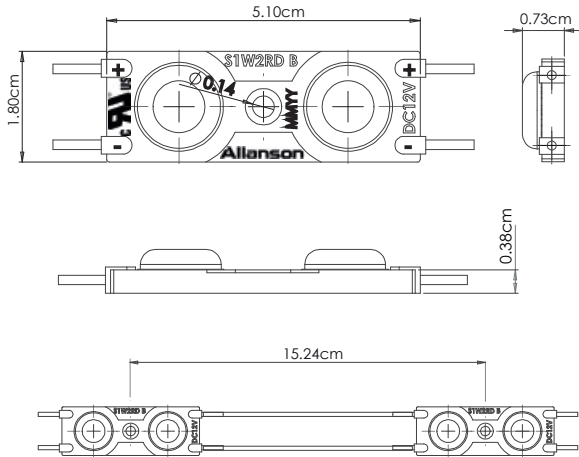

	NEUTRO / 5000K	FRIO / 6500K	BLANCO FRIO / 7000K	ROJO	NARANJA	AZUL
	1.1w	1.1w	1.1w	0.5w	0.5w	0.5w
Tabla de Especificaciones	S1W2NW B	S1W2CW B	S1W2TW B	S05W2RD B	S05W2OR B	S05W2BL B
Temperatura de Color	5000K / BLANCO NEUTRO	6500 K / BLANCO FRIO	7000 K / BLANCO FRIO	ROJO	NARANJA	AZUL
Diodos por Modulo	2	2	2	2	2	2
Módulos por Pie	2	2	2	2	2	2
Lumens por Modulo	95	104	101	19	17	9
Lumens por Pie	190	208	202	38	34	18
Lumens por watt	86	95	94	38	32	16.8
Angulo	160°	160°	160°	160°	160°	160°
Consumo (watt)	1.1W	1.1 W	1.1 W	0.5 W	0.5 W	0.53 W
Voltaje de Entrada	DC 12V	DC 12V	DC 12V	DC 12V	DC 12V	DC 12V
Temperatura de Operación	-30° C to +60° C	-30° C to +60° C	-40° C to +60° C	-30° C to +60° C C	-30° C to +60° C C	-30° C to +60°
IP	67	67	67	67	67	67
<b>Presentación</b>						
<b>Bolsa anti-estática</b>	<b>50 módulos</b>	<b>50 módulos</b>	<b>50 módulos</b>	<b>50 módulos</b>	<b>50 módulos</b>	<b>50 módulos</b>
GARANTIA	5 AÑOS	5 AÑOS	5 AÑOS	5 AÑOS	5 AÑOS	5 AÑOS
MODULOS POR FDEP 60W	<b>50 MOD</b>	<b>50 MOD</b>	<b>50 MOD</b>	<b>100 MOD</b>	<b>100 MOD</b>	<b>100 MOD</b>
MEDIDA CM	5.10CM X 1.80CM	5.10CM X 1.80CM	5.10CM X 1.80CM	5.10CM X 1.80CM	5.10CM X 1.80CM	5.10CM X 1.80CM
IMAGEN						
CANTO SUGERIDO	12.5CM A 18CM	12.5CM A 18CM	12.5CM A 18CM	12.5CM A 18CM	12.5CM A 18CM	12.5CM A 18CM
M LINEALES POR BOLSA	7.6M / 25FT APROX	7.6M / 25FT APROX	7.6M / 25FT APROX	7.6M / 25FT APROX	7.6M / 25FT APROX	7.6M / 25FT APROX

## Medidas

12 CM A 18CM  
5" A 7"

Canto Sugerido Mínimo de  
12cm / 5" hasta 18cm / 7"