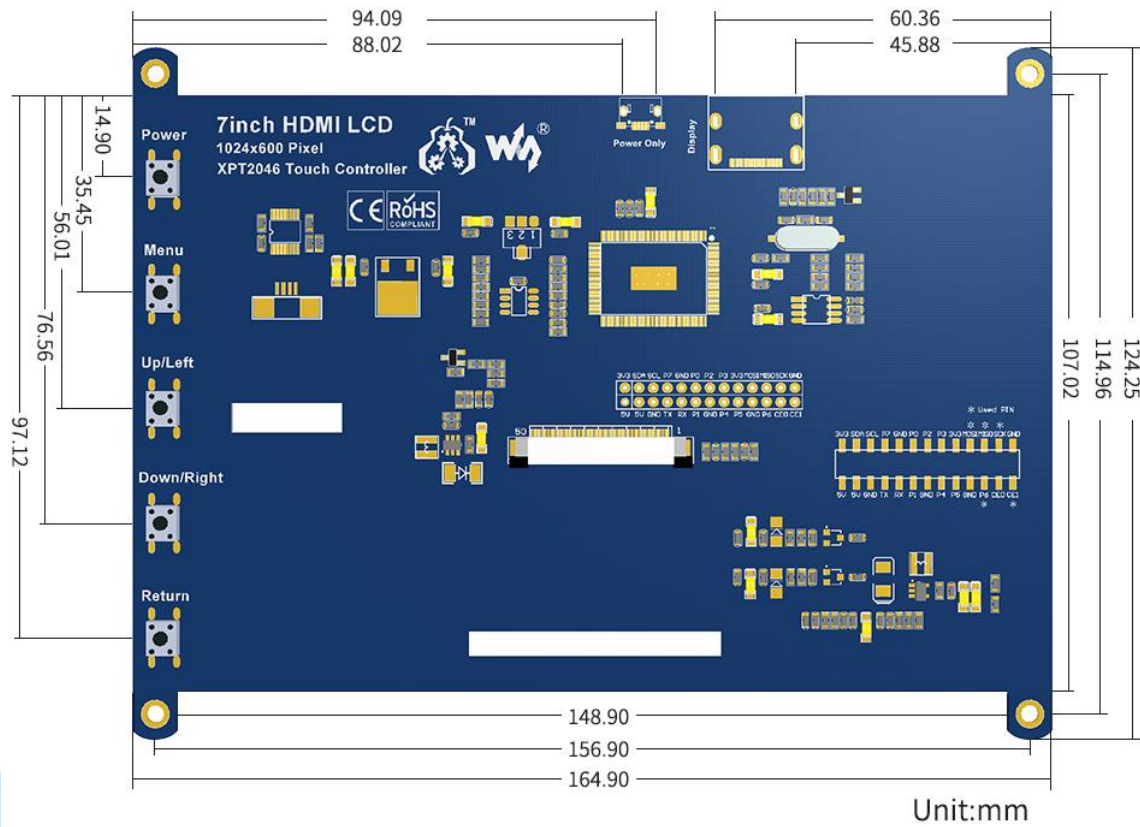

SKU12104: PANTALLA LCD TACTIL RESISTIVA 7 PULGADAS PARA RASPBERRY PI/PC

Descripción:

Panel LCD táctil de 7" con interfaz HDMI.

Características:

- Resolución: 1024x600
- Tamaño: 7"
- Puerto de pantalla: HDMI
- Tecnología de la pantalla: IPS
- Ángulo de visión: 170°
- Táctil: Si
- Puerto táctil: SPI
- Panel táctil resistivo
- Control de brillo y contraste

Dimensiones:

Electrónica
¿Qué vamos a innovar hoy?

 ¿Qué vamos a innovar hoy?	AG Electrónica S.A.P.I. de C.V. República del Salvador N° 20 Segundo Piso Teléfono: 55 5130 - 7210		
	ACOTACIÓN: N/A	http://www.agelectronica.com	ESCALA: N/A
TOLERANCIA: N/A	PANTALLA LCD TACTIL RESISTIVA 7 PULGADAS PARA RASPBERRY PI/PC		
TOLERANCIA: N/A	Fecha: 26/02/2021	No. Parte: SKU12104	