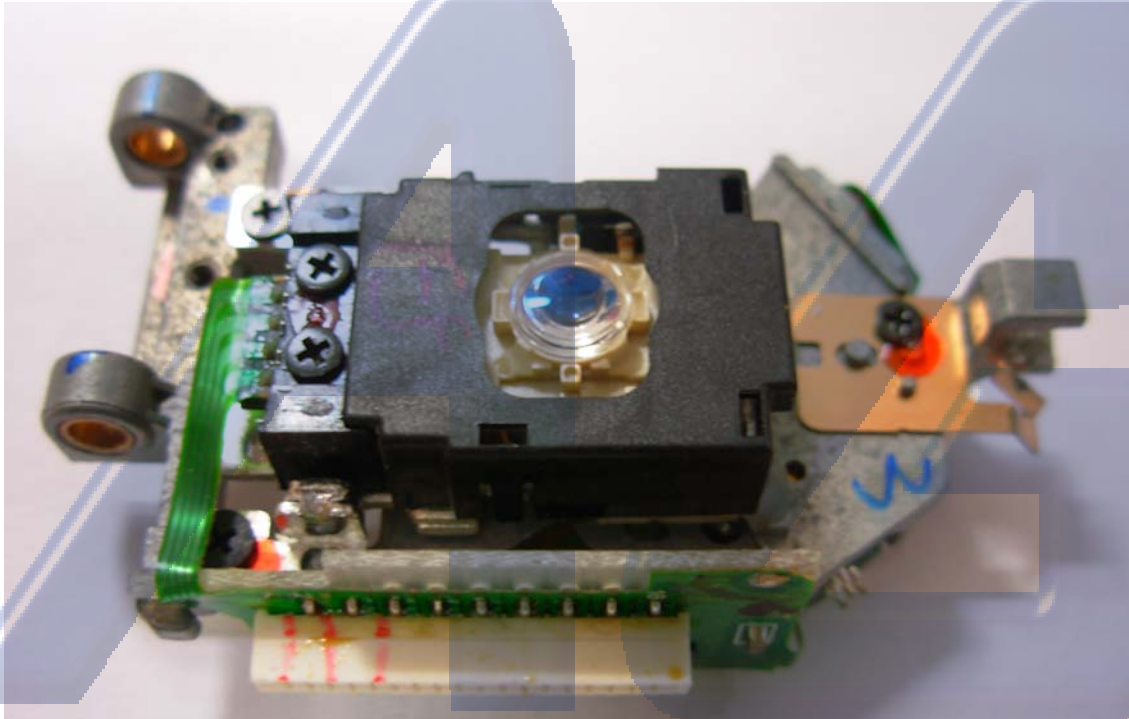

SOH-DX1

Electrónica S.A. de C.V.

Num de parte: SOH-DX1	
Descripción: Lector Óptico	
Fecha: 16/01/2009	Revisión: 1.0
Republica de salvador N20 2do piso Col centro CP. 06000 México DF	
Tel 51307210	
www.agelectronica.com.mx	