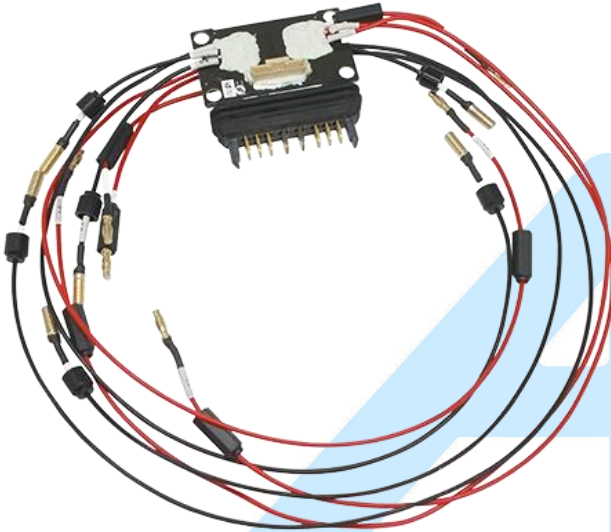

T16-CENTRO-DISTRIBUCION

MODULO DE DISTRIBUCION DE ALIMENTACION DJI AGRAS T16

DESCRIPCIÓN

Módulo de distribución de alimentación DJI Agras T16.

CARACTERÍSTICAS

- Compatibilidad: DJI Agras T16.

Electrónica
¿Qué vamos a innovar hoy?

AG Electrónica SAPI de CV
República del Salvador N° 20 2do Piso.
Teléfono: 55 5130 - 7210
<http://www.agelectronica.com>

Realizó	SVB
Revisó	LFDG
Fecha	26/10/2023