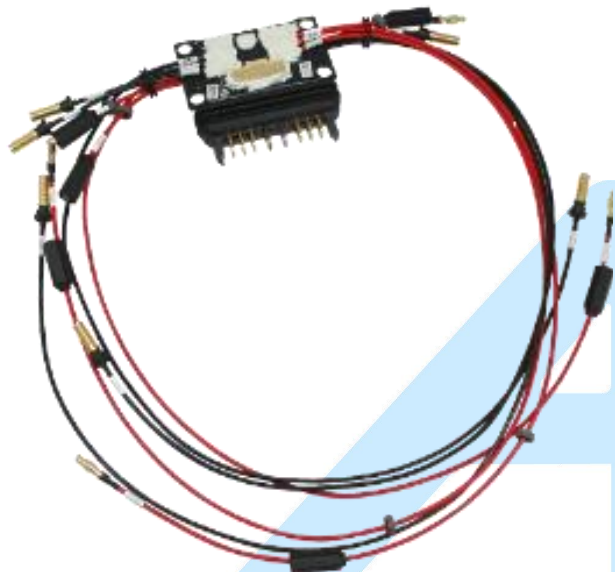

## **MODULO DE DISTRIBUCION DE ALIMENTACION PARA DRON AGRAS T20**

### **DESCRIPCIÓN**

Módulo de distribución de alimentación para Dron Agras T20.

### **CARACTERÍSTICAS**

- Compatibilidad: DJI Agras T20.

*Electrónica*  
¿Qué vamos a innovar hoy?

 <i>Electrónica</i> <small>¿Qué vamos a innovar hoy?</small>	AG Electrónica SAPI de CV República del Salvador N° 20 2do Piso. Teléfono: 55 5130 - 7210 <a href="http://www.agelectronica.com">http://www.agelectronica.com</a>	Realizó	SVB
		Revisó	LFDG
		Fecha	20/10/2023