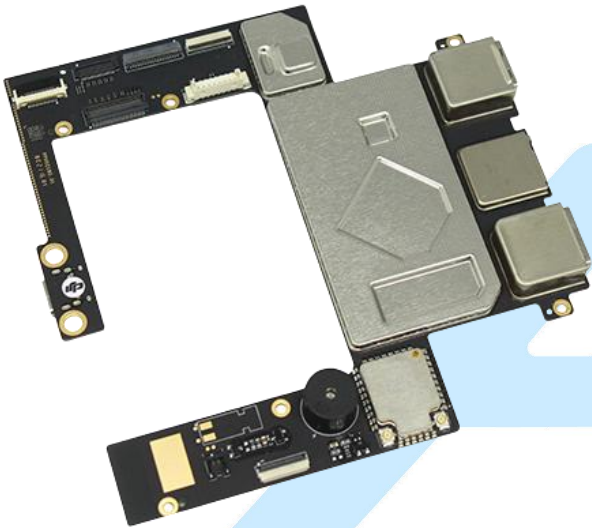

T20-TARJETA-RC

PLACA PARA CONTROL DE DRON AGRAS T20

DESCRIPCIÓN

Placa para control de Dron Agras T20.

CARACTERÍSTICAS

- Compatibilidad: DJI Agras T20.

Electrónica
¿Qué vamos a innovar hoy?

AG Electrónica SAPI de CV
República del Salvador N° 20 2do Piso.
Teléfono: 55 5130 - 7210
<http://www.agelectronica.com>