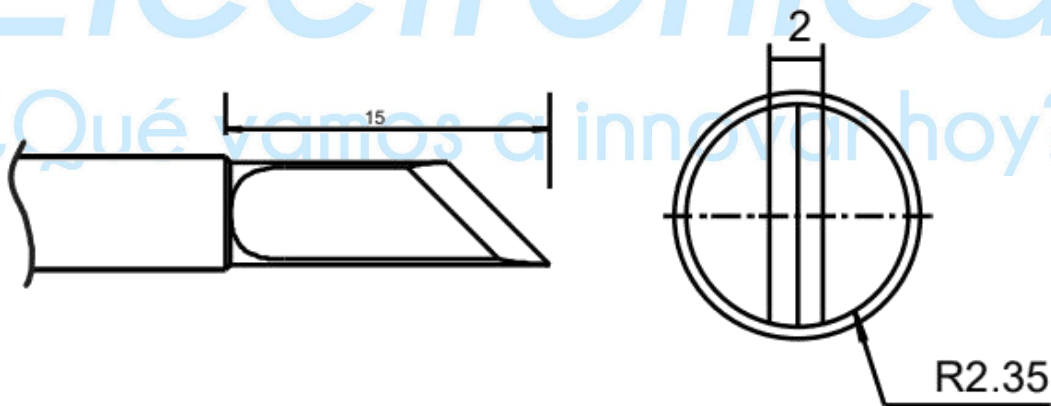

T990-K

PUNTA TIPO CUCHILLO 90W PARA ESTACION ST-8902D

DESCRIPCIÓN:

Punta T990K tipo cuchillo para estación ST-8902D ATTEN.

DIMENSIONES:

AG Electrónica SAPI de CV
República del Salvador N° 20 2do Piso.
Teléfono: 55 5130 - 7210
<http://www.agelectronica.com>